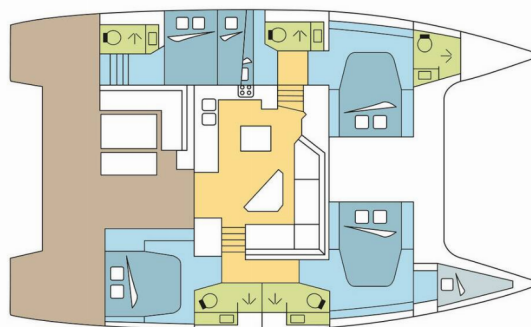

FONTAINE PAJOT SAONA 47 QUINTET

PENFRET

Katamarán Fountaine Pajot Saona 47 Quintet „PENFRET“, postaveno v roce 2018, je kotveno v St. Martin, Marina de L'Anse Marcel, - Karibské Nizozemsko. Jachta má 5 + 1 kajut, může ubytovat 10 + 1 osob a má 5 toalet/sprch.

SPECIFIKACE JACHTY

Základna Pronájmu

**St. Martin, Marina de L'Anse Marcel,
Karibské Nizozemsko**

ID Jachty

2462

Značka

Fountaine Pajot

Název

PENFRET

Rok Výroby

2018

Délka

13.94 m

Kajuty

5 + 1

Lůžka

10 + 1

Max. Počet Osob

11

WC/Sprcha

5

STANDARDNÍ VYBAVENÍ JACHTY

Bezpečnost

VHF rádio

Elektronika

Invertor (12 V / 220 V), Solární panely, Watermaker – Odsolovač vody (50 L/H)

Interiér

Ventilátory v kajutách

Kuchyňka

Kávovar (Nespresso), Lednička (190 l), Trouba, Trouba

Navigace

Autopilot, GPS mapový plotter, Hloubkoměr, Rychloměr (Speed log), Wind instrument/Anemometer

Paluba

Bimini, Davit, Elektrický kotevní vrátek, Koupací žebřík, Nafukovací člun, Stoleček v kokpitu, Venkovní sprcha na zádi

Plachty

Electric main sail winch, Lazy bag, Lazy jacks, Self tailing vinšna

Pohodlí

Polštáře do kokpitu

Zábava

Bluetooth přehrávač, Fusion radio