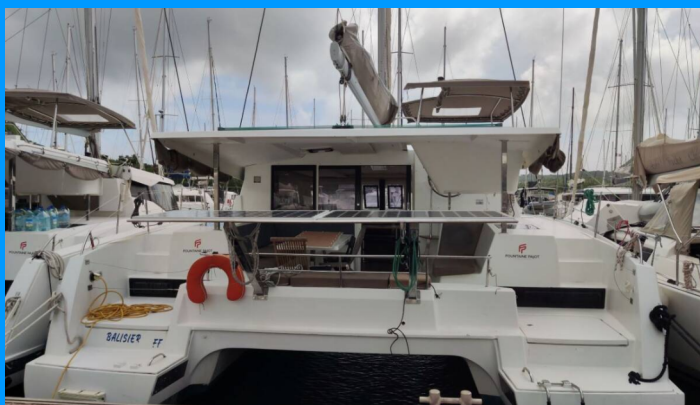

FONTAINE PAJOT LUCIA 40

BALISIER

Katamarán Fountaine Pajot Lucia 40 „BALISIER“, postaveno v roce 2017, je kotveno v Šibenik – Marina Zaton, – Chorvatsko.

Jachta má 4 kajut, může ubytovat 8 + 2 osob a má 4 toalet/sprch.

SPECIFIKACE JACHTY

Základna Pronájmu

Šibenik – Marina Zaton, Chorvatsko

ID Jachty

2459

Značka

Fountaine Pajot

Název

BALISIER

Rok Výroby

2017

Délka

11.73 m

Kajuty

4

Lůžka