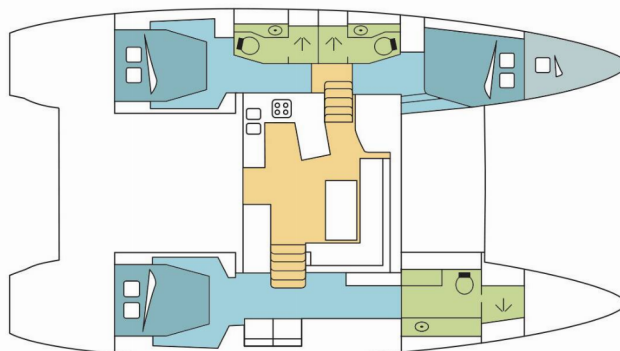

LAGOON 450

BLUE OSPREY

Katamarán Lagoon 450 „BLUE OSPREY“, postaveno v roce 2020, je kotveno v Antigua, Jolly Harbour Marina, – Karibské Nizozemsko. Jachta má 3 + 1 kajut, může ubytovat 6 + 2 + 1 osob a má 3 toalet/sprch.

BLUE OSPREY

Rok Výroby

2020

Délka

13.96 m

Kajuty

3 + 1

Lůžka

6 + 2 + 1

Max. Počet Osob

9

WC/Sprcha

3

STANDARDNÍ VYBAVENÍ JACHTY

Bezpečnost	VHF rádio (B&G)
Elektronika	Generátor (13.5 Kva 110 V), Invertor (12 / 110V, 2000VA), Klimatizace, Nabíječka baterií (60 Amp), USB sockets, Watermaker – Odsolovač vody (100L/h, 110V)
Interiér	Convertible table in salon, Elektrické WC, Rozkládací stůl, Ventilátory v kajutách
Kuchyňka	Lednička (130 L), Mikrovlnná trouba (110V), Mrazák, Trouba (gas), Trouba (gas, 3 burner)
Navigace	Autopilot (B&G), GPS mapový plotter (B&G), Hloubkoměr (B&G), Radar (B&G), Rychloměr (Speed log) (B&G), Wind instrument/Anemometer (B&G)
Paluba	Bimini, Box na led v kokpitě (13 L / 34 US Gal), Davit, Elektrický kotevní vrátek, Koupací žebřík, Lednička v kokpitě (36 L / 9 US Gal), Nafukovací člun, Stoleček v kokpitě, Venkovní sprcha na zádi
Plachty	Elektrické navijáky/vinšny, Lazy bag, Lazy jacks, Self tailing vinšna
Pohodlí	Palubní polštáře na opalování, Polštáře do kokpitu
Zábava	CD přehrávač, Fusion radio, MP3 Jack - Ipod, Venkovní reproduktory