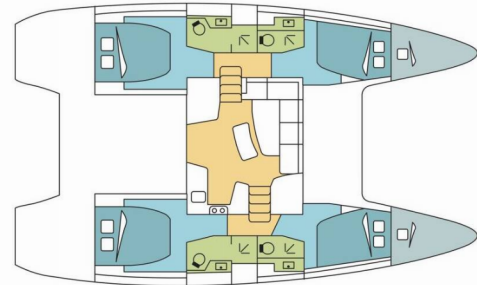

LAGOON 42

DREMMWEL

Katamarán Lagoon 42 „DREMMWEL“, postaveno v roce 2020, je kotveno v Trogir, Yachtclub Seget (Marina Baotić), - Chorvatsko. Jachta má 4 + 2 kajut, může ubytovat 8 + 2 + 2 osob a má 4 toalet/sprch.

DREMMWEL

Rok Výroby

2020

Délka

12.80 m

Kajuty

4 + 2

Lůžka

Elektronika

Invertor (12v/110v, 2000va), Nabíječka baterií (40 A), Solární panely (120 W), USB sockets

Interiér

Convertible table in salon, Elektrické WC, Rozkládací stůl, Ventilátory v kajutách (and saloon)