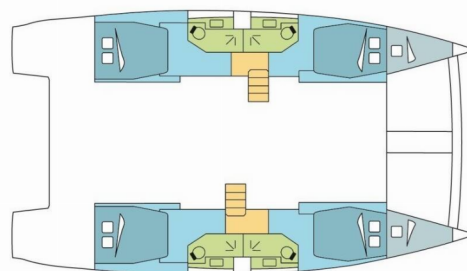

# BALI 4.5

BRIGANTIN

Katamarán Bali 4.5 „BRIGANTIN“, postaveno v roce 2019, je kotveno v Seychelles, Praslin, – Seychely. Jachta má 4 + 2 kajut, může ubytovat 8 + 2 + 2 osob a má 4 toalet/sprch.

**BRIGANTIN**

Rok Výroby

**2019**

Délka

**13.60 m**

Kajuty

**4 + 2**

Lůžka