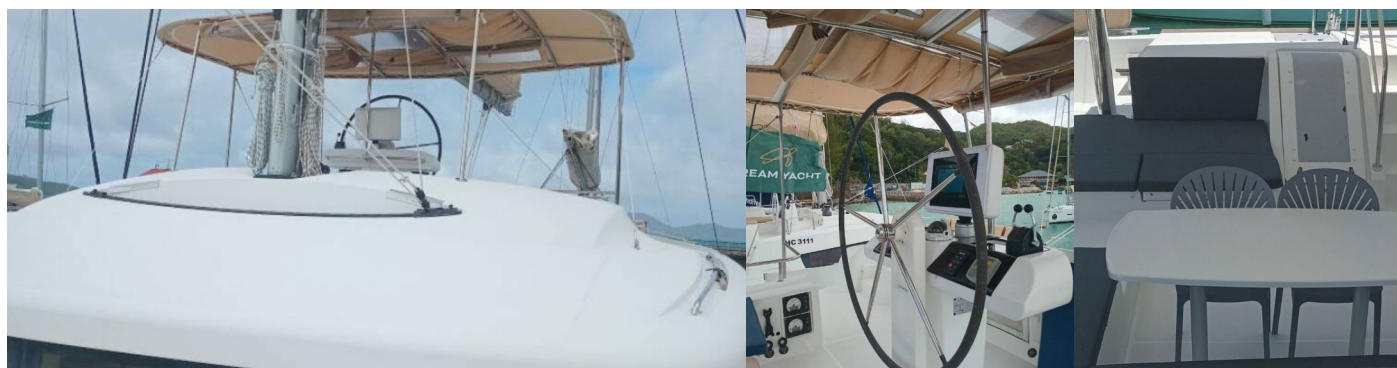

CENA / TYDNY

14.05. - 22.05.2026

Rezerwowáno

22.05. - 31.05.2026

Rezerwowáno

03.06. - 15.06.2026

Rezerwowáno

25.07. - 01.08.2026

Rezerwowáno

02.08. - 14.08.2026

Rezerwowáno

15.08. - 29.08.2026

Rezerwowáno

05.09. - 19.09.2026

Rezerwowáno

02.10. - 11.10.2026

Rezerwowáno

31.10. - 13.11.2026

Rezerwowáno

14.11. - 28.11.2026

Rezerwowáno

28.11. - 12.12.2026

Rezerwowáno

WEB

najachty.pl

TELEFON

+48 882 071 532

E-MAIL

biuro@najachty.pl

NAJACHTY

ul. Pi. Świętej Małgorzaty 1-2/42B, 58-100, Świdnica, Polsko