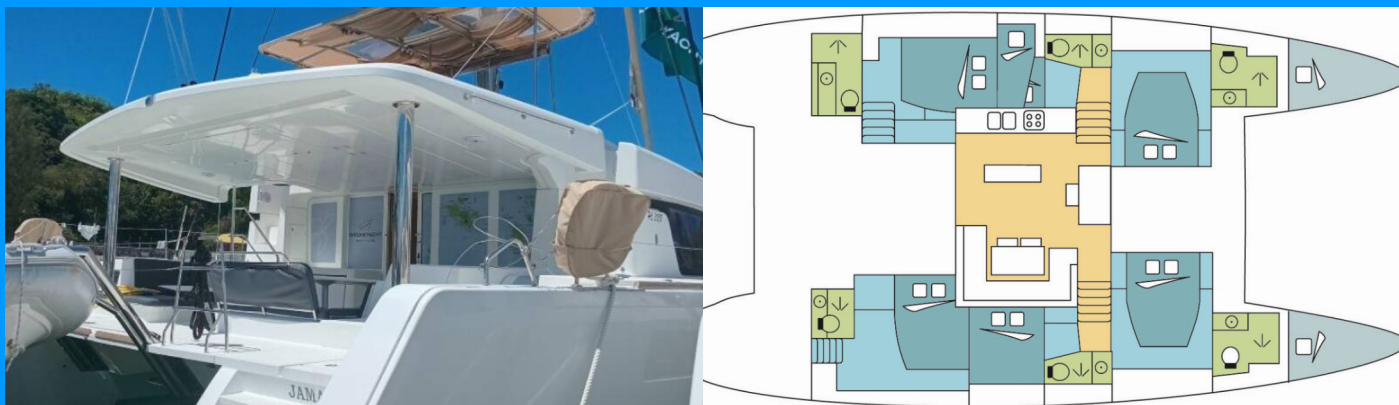

LAGOON 52 F

JAMALAC

Katamarán Lagoon 52 F „JAMALAC“, postaveno v roce 2018, je kotveno v Seychelles, Praslin, – Seychely. Jachta má 6 + 2 kajut, může ubytovat 12 + 2 osob a má 6 toalet/sprch.

SPECIFIKACE JACHTY

Základna Pronájmu

Seychelles, Praslin, Seychely

ID Jachty

2421

Značka

Lagoon-Bénéteau

Název

JAMALAC

Rok Výroby

2018

Délka

15.84 m

Kajuty

6 + 2

Lůžka

12 + 2

Max. Počet Osob

14

WC/Sprcha

6

STANDARDNÍ VYBAVENÍ JACHTY

Bezpečnost	VHF rádio (B&G)
Elektronika	Generátor (17.5 Kva), Invertor (12v/220v, 3000Va), Klimatizace, Nabíječka baterií (100A), USB sockets (in cabins), Watermaker – Odsolovač vody (280 L/h, 220V), Zásuvka 220V
Interiér	Elektrické WC, Ventilátory v kajutách
Kuchyňka	Lednička (338 L), Mrazák, Trouba (gas), Trouba (gas, 4 burner)
Navigace	Autopilot (B&G), GPS mapový plotter (B&G), Hloubkoměr (B&G), Rychloměr (Speed log) (B&G), Wind instrument/Anemometer (B&G)
Paluba	Davit, Elektrický kotevní vrátek, Flybridge, Koupací žebřík, Lednička v kokpitě (80 L), Nafukovací člun, Stoleček v kokpitě, Venkovní sprcha na zádi
Plachty	Electric main sail winch, Elektrické navijáky/vinšny, Lazy bag, Lazy jacks, Self tailing vinšna
Pohodlí	Polštáře do kokpitu, Venkovní polštáře
Zábava	Fusion radio, Venkovní reproduktory