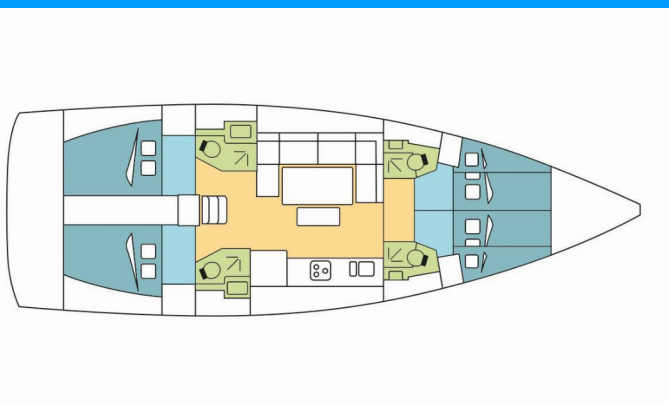

DUFOUR 460 GL

LUCRECE

Plachetnice Dufour 460 GL „LUCRECE“, postaveno v roce 2017, je kotveno v Šibenik – Marina Zaton, – Chorvatsko. Jachta má 4 kajut, může ubytovat 8 + 2 osob a má 4 toalet/sprch.

SPECIFIKACE JACHTY

Rok Výroby

2017

Délka

14.15 m

Kajuty

4

Lůžka

8 + 2