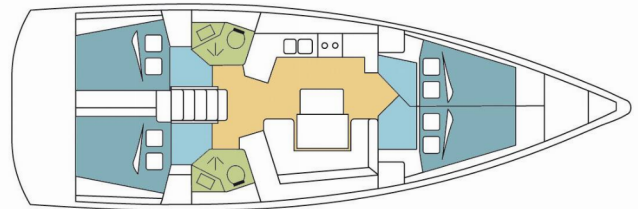

OCEANIS 45

STRAUSS

Plachetnice Oceanis 45 „STRAUSS“, postaveno v roce 2017, je kotveno v Grenada, Port Louis Marina, – Karibské Nizozemsko. Jachta má 4 kajut, může ubytovat 8 + 2 osob a má 2 toalet/sprch.

STRAUSS

Rok Výroby

2017

Délka

13.85 m

Kajuty

4

Lůžka