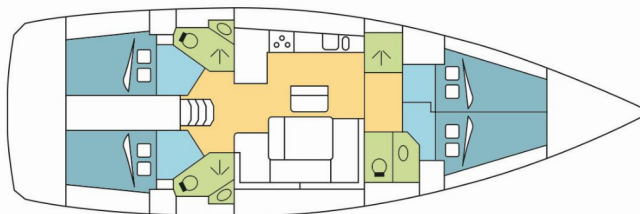

# BAVARIA CRUISER 46

GERSHWIN

Plachetnice Bavaria Cruiser 46 „GERSHWIN“, postaveno v roce 2017, je kotveno v Trogir, Yachtclub Seget (Marina Baotic), - Chorvatsko. Jachta má 4 kajuty, může ubytovat 8 osob a má 3 toalet/sprch.

**GERSHWIN**

Rok Výroby

**2017**

Délka

**14.27 m**

Kajuty

**4**

Lůžka