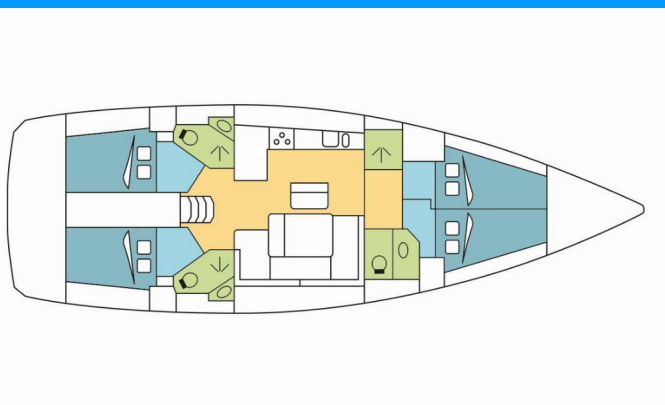

# BAVARIA CRUISER 46

ARMSTRONG

Plachetnice Bavaria Cruiser 46 „ARMSTRONG“, postaveno v roce 2017, je kotveno v Šibenik – Marina Zaton, – Chorvatsko.

Jachta má 4 kajut, může ubytovat 8 + 2 osob a má 3 toalet/sprch.

**ARMSTRONG**

Rok Výroby

**2017**

Délka

**14.27 m**

Kajuty

**4**

Lůžka