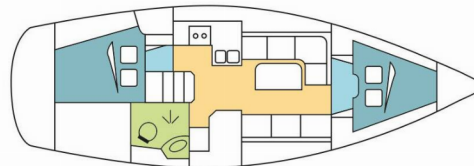

BAVARIA CRUISER 34

BASHUNG

Plachetnice Bavaria Cruiser 34 „BASHUNG“, postaveno v roce 2017, je kotveno v Šibenik – Marina Zaton, – Chorvatsko.

Jachta má 2 kajuty, může ubytovat 4 osob a má 1 toalet/sprch.

BASHUNG

Rok Výroby

2017

Délka

9.99 m

Kajuty

2

Lůžka