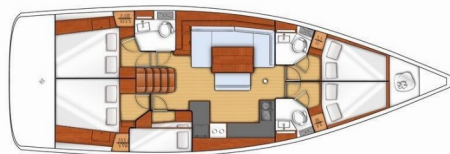

OCEANIS 48

DESROCHES

Plachetnice Oceanis 48 „DESROCHES“, postaveno v roce 2018, je kotveno v Corfu, Gouvia Marina, Korfu - Řecko. Jachta má 5 kajut, může ubytovat 10 + 2 osob a má 3 toalet/sprch.

SPECIFIKACE JACHTY

Rok Výroby

2018

Délka

14.60 m

Kajuty

5

Lůžka

10 + 2