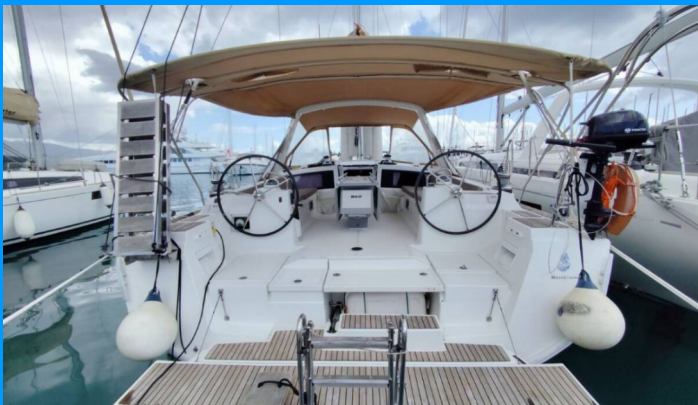

OCEANIS 48

DESROCHES

Plachetnice Oceanis 48 „DESROCHES“, postaveno v roce 2018, je kotveno v Corfu, Gouvia Marina, Korfu - Řecko. Jachta má 5 kajut, může ubytovat 10 + 2 osob a má 3 toalet/sprch.

SPECIFIKACE JACHTY