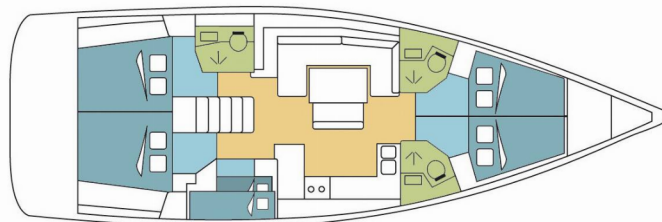

OCEANIS 48

COETIVY

Plachetnice Oceanis 48 „COETIVY“, postaveno v roce 2018, je kotveno v Dubrovnik, Komolac, ACI Marina Dubrovnik, - Chorvatsko. Jachta má 5 kajut, může ubytovat 10 + 2 osob a má 3 toalet/sprch.

COETIVY

Rok Výroby

2018

Délka

14.60 m

Kajuty

5

Lůžka

10 + 2

Max. Počet Osob

12

WC/Sprcha

3

STANDARDNÍ VYBAVENÍ JACHTY

Bezpečnost	VHF rádio
Elektronika	Generátor (6 kva), Invertor (12V/220 V), Klimatizace
Interiér	Convertible table in salon, Elektrické WC, Rozkládací stůl, Ventilátory v kajutách
Kuchyňka	Lednička, Teplá voda, Trouba, Trouba (Gas)
Navigace	Autopilot, GPS mapový plotter (Outside), Hloubkoměr, Rychloměr (Speed log), Wind instrument/Anemometer
Paluba	Bimini, Elektrický kotevní vrátek, Koupací žebřík, Nafukovací člun, Přívěsný motor, Sprayhood, Stoleček v kokpitu, Venkovní sprcha na zádi
Plachty	Lazy bag, Lazy jacks, Self tailing vinšna
Pohodlí	Polštáře do kokpitu
Zábava	Venkovní reproduktory