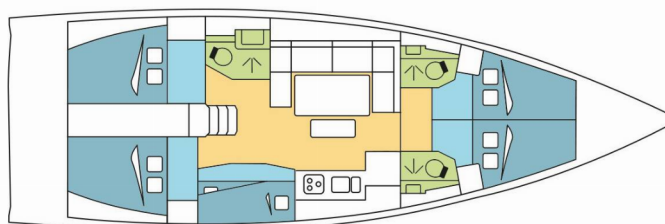

DUFOUR 460 GL

DODO

Plachetnice Dufour 460 GL „DODO“, postaveno v roce 2019, je kotveno v Kos, Kos Marina, - Řecko. Jachta má 5 kajut, může ubytovat 10 + 2 osob a má 3 toalet/sprch.

SPECIFIKACE JACHTY

Základna Pronájmu

2019

Délka

14.15 m

Kajuty

5

Lůžka

10 + 2

Max. Počet Osob