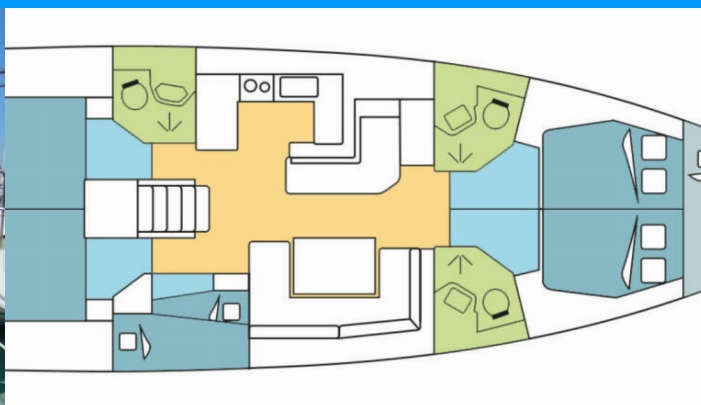

# OCEANIS 51.1

SPOONBILL

Plachetnice Oceanis 51.1 „SPOONBILL“, postaveno v roce 2019, je kotveno v Corfu, Gouvia Marina, Korfu - Řecko. Jachta má 5 + 1 kajut, může ubytovat 10 + 2 + 1 osob a má 3 + 1 toalet/sprch.

**SPOONBILL**

Rok Výroby

**2019**

Délka

**15.94 m**

Kajuty

**5 + 1**

Lůžka