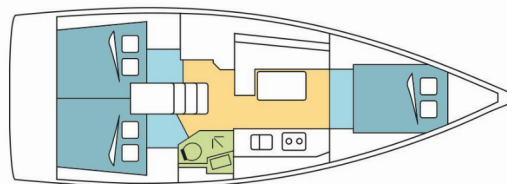

OCEANIS 38.1

MAGPIE

Plachetnice Oceanis 38.1 „MAGPIE“, postaveno v roce 2019, je kotveno v Kos, Kos Marina, - Řecko. Jachta má 3 kajuty, může ubytovat 6 + 2 osob a má 1 toalet/sprch.

SPECIFIKACE JACHTY

Základna Pronájmu

2019

Délka

11.50 m

Kajuty

3

Lůžka

6 + 2

Max. Počet Osob

8

WC/Sprcha

1

STANDARDNÍ VYBAVENÍ JACHTY

Bezpečnost	VHF rádio
Elektronika	Invertor (12 V / 220 V), Nabíječka baterií
Interiér	Convertible table in salon, Elektrické WC, Rozkládací stůl, Ventilátory v kajutách
Kuchyňka	Teplá voda
Navigace	Autopilot, GPS mapový plotter (cockpit), Hloubkoměr, Rychloměr (Speed log), Wind instrument/Anemometer
Paluba	Bimini, Elektrický kotevní vrátek, Koupací žebřík, Nafukovací člun, Přívěsný motor, Sprayhood, Stoleček v kokpitu, Venkovní sprcha na zádi
Plachty	Self tailing vinšna
Pohodlí	Polštáře do kokpitu
Zábava	Rádio CD přehrávač, Venkovní reproduktory