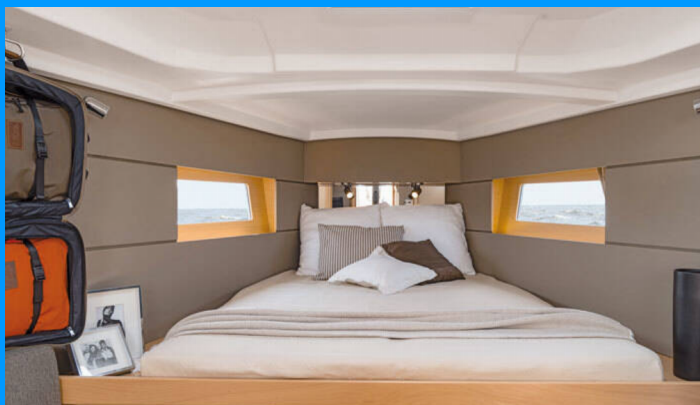

OCEANIS 38.1

MAGPIE

Plachetnice Oceanis 38.1 „MAGPIE“, postaveno v roce 2019, je kotveno v Kos, Kos Marina, - Řecko. Jachta má 3 kajuty, může ubytovat 6 + 2 osob a má 1 toalet/sprch.

SPECIFIKACE JACHTY

Základna Pronájmu

Kos, Kos Marina, Řecko

ID Jachty

2247

Značka

Bénéteau

Název

MAGPIE

Rok Výroby

2019

Délka

11.50 m

Kajuty

3

Lůžka

6 + 2

Max. Počet Osob

8

WC/Sprcha

1

STANDARDNÍ VYBAVENÍ JACHTY

Bezpečnost	VHF rádio
Elektronika	Invertor (12 V / 220 V), Nabíječka baterií
Interiér	Convertible table in salon, Elektrické WC, Rozkládací stůl, Ventilátory v kajutách
Kuchyňka	Teplá voda
Navigace	Autopilot, GPS mapový plotter (cockpit), Hloubkoměr, Rychloměr (Speed log), Wind instrument/Anemometer
Paluba	Bimini, Elektrický kotevní vrátek, Koupací žebřík, Nafukovací člun, Přívěsný motor, Sprayhood, Stoleček v kokpitu, Venkovní sprcha na zádi
Plachty	Self tailing vinšna
Pohodlí	Polštáře do kokpitu
Zábava	Rádio CD přehrávač, Venkovní reproduktory