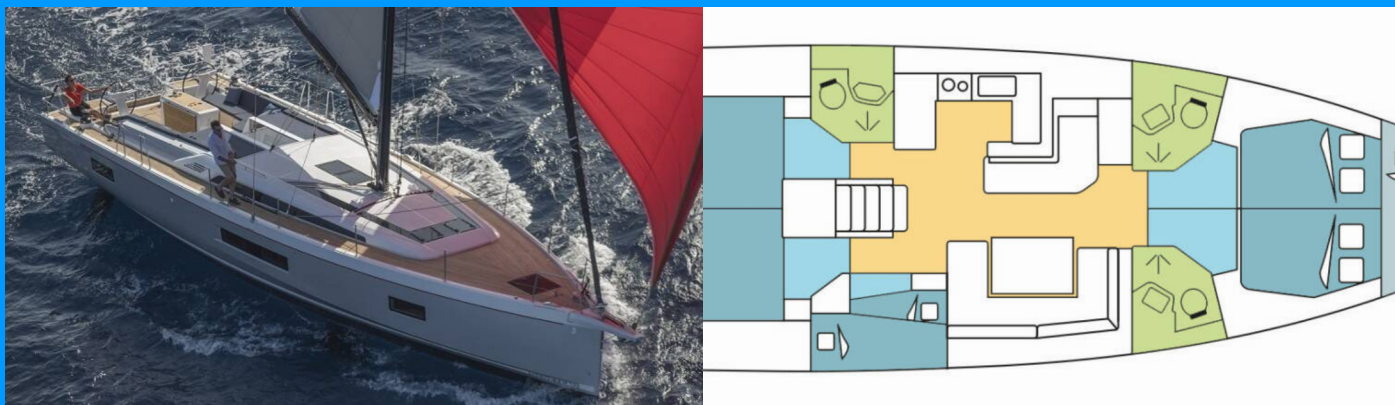

OCEANIS 51.1

SNIPE

Plachetnice Oceanis 51.1 „SNIPE“, postaveno v roce 2019, je kotveno v Kos, Kos Marina, - Řecko. Jachta má 5 + 1 kajut, může ubytovat 10 + 2 + 1 osob a má 3 toalet/sprch.

SPECIFIKACE JACHTY

Rok Výroby

2019

Délka

15.94 m

Kajuty

5 + 1

Lůžka

10 + 2 + 1

Max. Počet Osob

12

WC/Sprcha

3

STANDARDNÍ VYBAVENÍ JACHTY

Bezpečnost	VHF rádio
Elektronika	Invertor (12 V / 220V), Zásuvka 220V
Interiér	Convertible table in salon, Elektrické WC, Rozkládací stůl, Ventilátory v kajutách
Kuchyňka	Lednička, Trouba, Trouba (Gas)
Navigace	Autopilot, Bow thruster, GPS mapový plotter (cockpit), Hloubkoměr, Rychloměr (Speed log), Wind instrument/Anemometer
Paluba	Bimini (2025 renewal), Elektrický kotevní vrátek, Koupací žebřík, Nafukovací člun, Přívěsný motor, Sprayhood (2025 renewal), Stoleček v kokpitu, Venkovní sprcha na zádi
Plachty	Lazy bag, Lazy jacks, Samopřehazovací kosatka
Pohodlí	Polštáře do kokpitu
Zábava	Rádio (Fusion), Venkovní reproduktory