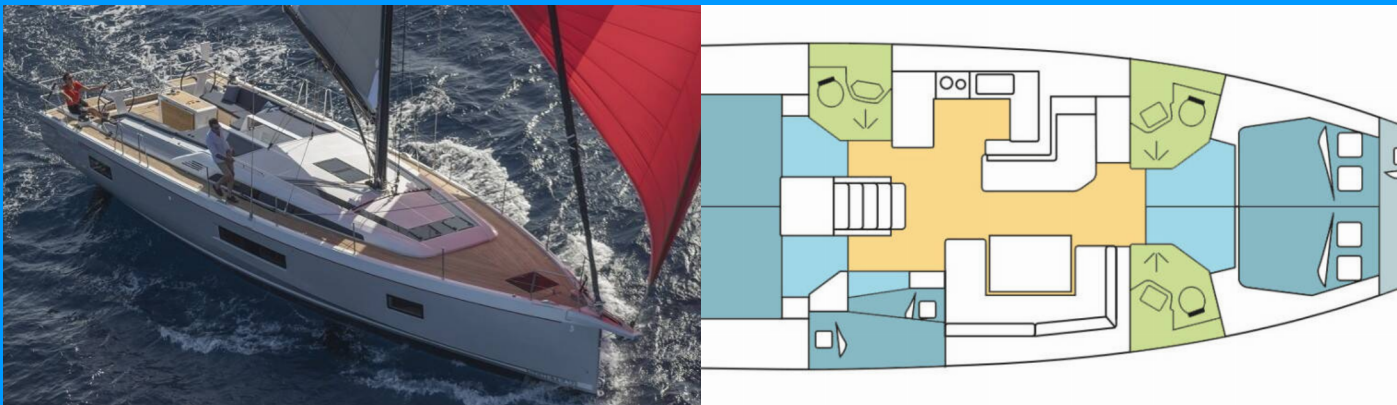

OCEANIS 51.1

STILT

Plachetnice Oceanis 51.1 „STILT“, postaveno v roce 2019, je kotveno v Lefkas, D-Marin, Lefkas - Řecko. Jachta má 5 + 1 kajut, může ubytovat 10 + 2 + 1 osob a má 3 toalet/sprch.

SPECIFIKACE JACHTY

Rok Výroby

2019

Délka

15.94 m

Kajuty

5 + 1

Lůžka

10 + 2 + 1

Max. Počet Osob

12

WC/Sprcha

3

STANDARDNÍ VYBAVENÍ JACHTY

| | |
|-------------|--|
| Bezpečnost | VHF rádio |
| Elektronika | Invertor (12 V / 220V), Solární panely, Zásuvka 220V |
| Interiér | Convertible table in salon, Elektrické WC, Rozkládací stůl, Ventilátory v kajutách |
| Kuchyňka | Lednička, Trouba, Trouba |
| Navigace | Autopilot, Bow thruster, GPS mapový plotter (cockpit), Hloubkoměr, Rychloměr (Speed log), Wind instrument/Anemometer |
| Paluba | Bimini (2025 renewal), Elektrický kotevní vrátek, Koupací žebřík, Nafukovací člun, Přívěsný motor, Sprayhood (2025 renewal), Stoleček v kokpitu, Venkovní sprcha na zádi |
| Plachty | Lazy bag, Lazy jacks |
| Pohodlí | Polštáře do kokpitu |
| Zábava | Rádio (Fusion), Venkovní reproduktory |