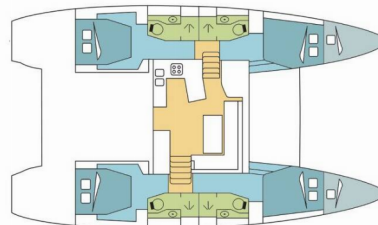

LAGOON 450 F

LOUMILIS II

Katamarán Lagoon 450 F „LOUMILIS II“, postaveno v roce 2019, je kotveno v Belize, Placencia, Roberts Grove Marina, - Belize. Jachta má 4 + 2 kajut, může ubytovat 8 + 2 + 2 osob a má 4 toalet/sprch.

LOUMILIS II

Rok Výroby

2019

Délka

13.96 m

Kajuty

4 + 2

Lůžka