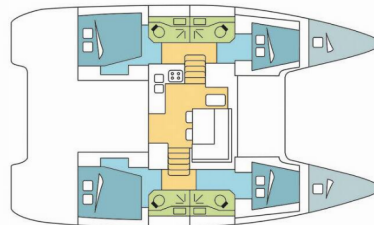

LAGOON 40

STENELLA

Katamarán Lagoon 40 „STENELLA“, postaveno v roce 2020, je kotveno v Dubrovnik, Komolac, ACI Marina Dubrovnik, - Chorvatsko. Jachta má 4 + 2 kajut, může ubytovat 8 + 2 + 2 osob a má 4 toalet/sprch.

SPECIFIKACE JACHTY

Základna Pronájmu

**Dubrovnik, Komolac, ACI Marina
Dubrovnik, Chorvatsko**

ID Jachty

2196

Značka

Lagoon-Bénéteau

Název

STENELLA

Rok Výroby

2020

Délka

11.74 m

Kajuty

4 + 2

Lůžka

8 + 2 + 2

Max. Počet Osob

12

WC/Sprcha

4

STANDARDNÍ VYBAVENÍ JACHTY

Bezpečnost

VHF rádio

Elektronika

Invertor (12V/220V), Solární panely (115 W), USB sockets (in each cabin)

Interiér

Convertible table in salon, Elektrické WC, Rozkládací stůl, Ventilátory v kajutách

Kuchyňka

Lednička, Trouba (gas), Trouba (gas)

Navigace

Autopilot, GPS mapový plotter (Outside), Hloubkoměr, Rychloměr (Speed log), Wind instrument/Anemometer

Paluba

Bimini, Elektrický kotevní vrátek, Koupací žebřík, Nafukovací člun, Stoleček v kokpitě, Venkovní sprcha na zádi

Plachty

Elektrické navijáky/vinšny, Lazy bag, Lazy jacks

Pohodlí

Polštáře do kokpitu

Zábava

Rádio, Venkovní reproduktory