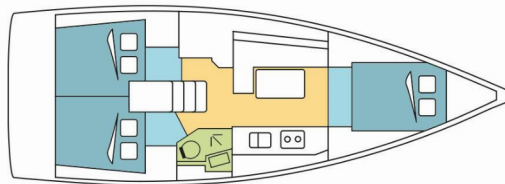

OCEANIS 38.1

MODENA

Plachetnice Oceanis 38.1 „MODENA“, postaveno v roce 2019, je kotveno v Šibenik – Marina Zaton, – Chorvatsko. Jachta má 3 kajuty, může ubytovat 6 + 2 osob a má 1 toalet/sprch.

SPECIFIKACE JACHTY