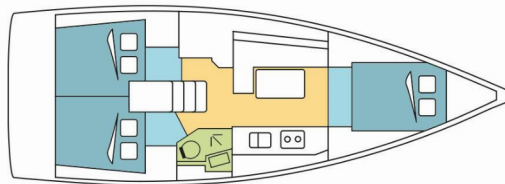

OCEANIS 38.1

MODENA

Plachetnice Oceanis 38.1 „MODENA“, postaveno v roce 2019, je kotveno v Šibenik – Marina Zaton, – Chorvatsko. Jachta má 3 kajuty, může ubytovat 6 + 2 osob a má 1 toalet/sprch.

SPECIFIKACE JACHTY

Základna Pronájmu

Šibenik – Marina Zaton, Chorvatsko

ID Jachty

2194

Značka

Bénéteau

Název

MODENA

Rok Výroby

2019

Délka

11.50 m

Kajuty

3

Lůžka

6 + 2

Max. Počet Osob

8

WC/Sprcha

1

STANDARDNÍ VYBAVENÍ JACHTY

Bezpečnost

VHF rádio

Elektronika

Invertor, Nabíječka baterií

Interiér

Convertible table in salon, Elektrické WC, Rozkládací stůl, Ventilátory v kajutách

Kuchyňka

Teplá voda

Navigace

Autopilot, GPS mapový plotter - kokpit, Hloubkoměr, Rychloměr (Speed log), Wind instrument/Anemometer

Paluba

Bimini (2025 renewal), Elektrický kotevní vrátek, Koupací žebřík, Nafukovací člun, Přívěsný motor, Sprayhood (2025 renewal), Stoleček v kokpitu, Venkovní sprcha na zádi

Plachty

Self tailing vinšna

Pohodlí

Polštáře do kokpitu

Zábava

Rádio CD přehrávač, Venkovní reproduktory