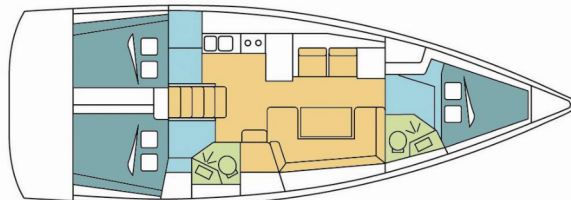

OCEANIS 41.1

KESTREL

Plachetnice Oceanis 41.1 „KESTREL“, postaveno v roce 2019, je kotveno v Corfu, Gouvia Marina, Korfu - Řecko. Jachta má 3 kajuty, může ubytovat 6 + 2 osob a má 2 toalet/sprch.

SPECIFIKACE JACHTY

Rok Výroby

2019

Délka

12.43 m

Kajuty

3

Lůžka

6 + 2