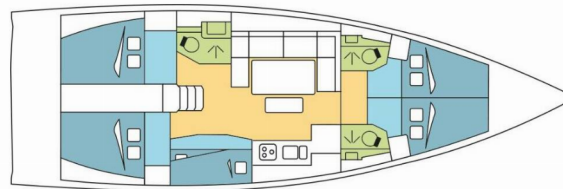

DUFOUR 460 GL

FILAO

Plachetnice Dufour 460 GL „FILAO“, postaveno v roce 2019, je kotveno v Lidingö-Göshaga, - Švédsko. Jachta má 5 kajut, může ubytovat 10 + 2 osob a má 3 toalet/sprch.

SPECIFIKACE JACHTY

Základna Pronájmu

Lidingö-Göshaga, Švédsko

ID Jachty

2183

Značka

Dufour Yachts

Název

FILAO

Rok Výroby

2019

Délka

14.15 m

Kajuty

5

Lůžka

10 + 2

Max. Počet Osob

12

WC/Sprcha

3

STANDARDNÍ VYBAVENÍ JACHTY

Bezpečnost

VHF rádio

Elektronika

Invertor (12v/220v, 300 W), Nabíječka baterií, Topení, Zásuvka 220V

Interiér

Convertible table in salon, Elektrické WC, Rozkládací stůl, Ventilátory v kajutách

Kuchyňka

Lednička, Trouba (gas), Trouba (gas, 3 burner)

Navigace

Autopilot, Bow thruster, GPS mapový plotter (Outside), Hloubkoměr, Rychloměr (Speed log), Wind instrument/Anemometer

Paluba

Bimini, Elektrický kotevní vrátek, Kotva (stern), Koupací žebřík, Nafukovací člun, Přívěsný motor, Sprayhood, Stoleček v kokpitu, Venkovní sprcha na zádi

Plachty

Lazy bag, Lazy jacks, Self tailing vinšna

Pohodlí

Polštáře do kokpitu

Zábava

Rádio, Venkovní reproduktory