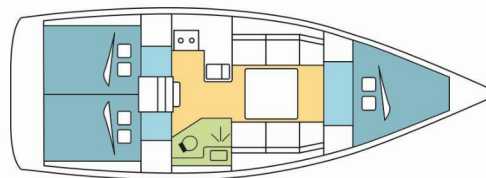

DUFOUR 360 GL

SNOWDROP

Plachetnice Dufour 360 GL „SNOWDROP“, postaveno v roce 2020, je kotveno v Lidingö-Göshaga, - Švédsko. Jachta má 3 kajut, může ubytovat 6 + 2 osob a má 1 toalet/sprch.

SPECIFIKACE JACHTY

Rok Výroby

2020

Délka

10.73 m

Kajuty

3

Lůžka

6 + 2

Max. Počet Osob

8

WC/Sprcha

1

STANDARDNÍ VYBAVENÍ JACHTY

Bezpečnost	VHF rádio
Elektronika	Invertor, Konvertor 220V/12V (300W)
Interiér	Convertible table in salon, Elektrické WC, Rozkládací stůl, Ventilátory v kajutách
Kuchyňka	Lednička (220V), Trouba (gas), Trouba (gas), Vinný sklep
Navigace	Autopilot, GPS mapový plotter (Outside), Hloubkoměr, Rychloměr (Speed log), Wind instrument/Anemometer
Paluba	Bimini, Elektrický kotevní vrátek, Kotva (stern), Nafukovací člun, Přívěsný motor, Sprayhood, Stoleček v kokpitu
Plachty	Lazy bag, Lazy jacks
Pohodlí	Polštáře do kokpitu
Zábava	Rádio CD mp3 přehrávač, Venkovní reproduktory