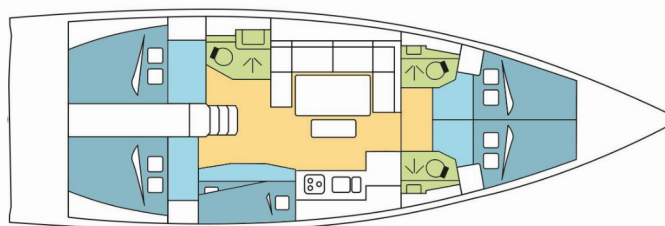

DUFOUR 460 GL

WOODPECKER

Plachetnice Dufour 460 GL „WOODPECKER“, postaveno v roce 2019, je kotveno v Olbia, - Itálie. Jachta má 5 kajut, může ubytovat 10 + 2 osob a má 3 toalet/sprch.

SPECIFIKACE JACHTY

Základna Pronájmu

Olbia, Itálie

ID Jachty

2136

Značka

Dufour Yachts

Název

WOODPECKER

Rok Výroby

2019

Délka

14.15 m

Kajuty

5

Lůžka

10 + 2

Max. Počet Osob

12

WC/Sprcha

3

STANDARDNÍ VYBAVENÍ JACHTY

Bezpečnost

VHF rádio

Elektronika

Invertor (12v/220v, 300 W), Nabíječka baterií, Watermaker – Odsolovač vody (60 L/H), Zásuvka 220V

Interiér

Convertible table in salon, Elektrické WC, Rozkládací stůl, Ventilátory v kajutách

Kuchyňka

Lednička, Trouba, Trouba

Navigace

Autopilot, GPS mapový plotter (cockpit), Hloubkoměr, Rychloměr (Speed log), Wind instrument/Anemometer

Paluba

Bimini (2025 renewal), Elektrický kotevní vrátek, Koupací žebřík, Nafukovací člun, Přívěsný motor, Sprayhood (2025 renewal), Stoleček v kokpitu, Venkovní sprcha na zádi

Plachty

Lazy bag, Lazy jacks, Self tailing vinšna

Pohodlí

Polštáře do kokpitu

Zábava

Venkovní reproduktory