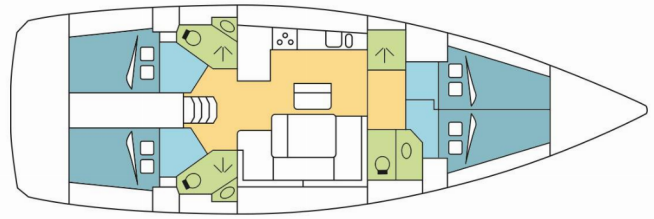

# BAVARIA CRUISER 46

BIZET

Plachetnice Bavaria Cruiser 46 „BIZET“, postaveno v roce 2017  
, je kotveno v Seychelles, Praslin, - Seychely . Jachta má 4  
kajut, může ubytovat 8 osob a má 3 toalet/sprch.

**BIZET**

Rok Výroby

**2017**

Délka

**14.27 m**

Kajuty

**4**

Lůžka