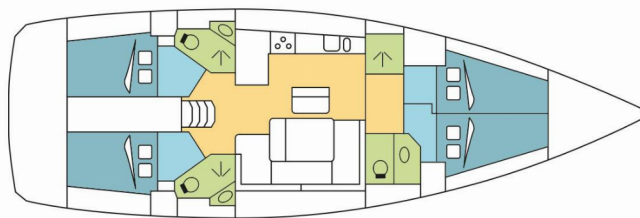

BAVARIA CRUISER 46

BIZET

Plachetnice Bavaria Cruiser 46 „BIZET“, postaveno v roce 2017, je kotveno v Seychelles, Praslin, - Seychely . Jachta má 4 kajuty, může ubytovat 8 osob a má 3 toalet/sprch.

SPECIFIKACE JACHTY

Rok Výroby

2017

Délka

14.27 m

Kajuty

4

Lůžka

8