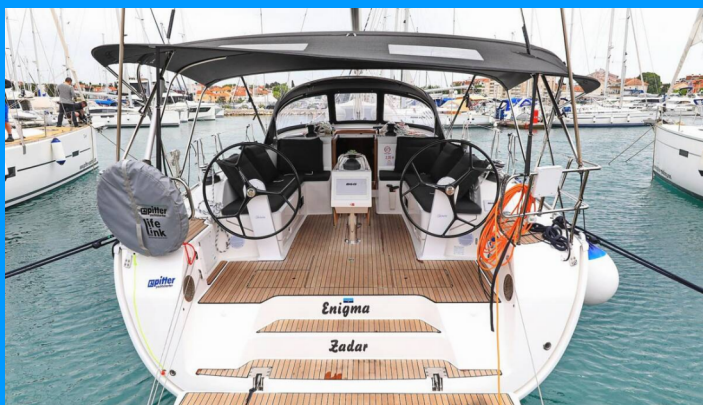

BAVARIA CRUISER 46

Enigma

Plachetnice Bavaria Cruiser 46 „Enigma“, postaveno v roce 2021, je kotveno v Biograd – Marina Kornati, Biograd – Chorvatsko. Jachta má 4 kajut, může ubytovat 8 + 1 osob a má 3 toalet/sprch.

SPECIFIKACE JACHTY

Základna Pronájmu

Biograd – Marina Kornati, Chorvatsko

ID Jachty

213

Značka

Bavaria Yachtbau

Název

Enigma

Rok Výroby

2021

Délka

14.27 m

Kajuty

4

Lůžka