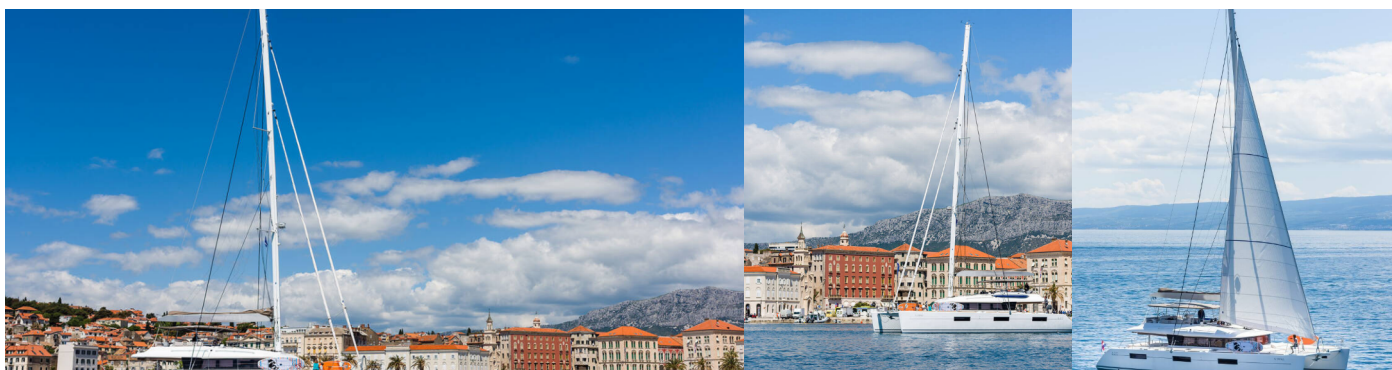

CENA / TYDNY

16.05. - 23.05.2026 17.960 € ~~19.900 €~~	23.05. - 30.05.2026 21.750 € ~~24.100 €~~	30.05. - 06.06.2026 21.750 € ~~24.100 €~~	07.06. - 14.06.2026 Rezervováno
14.06. - 21.06.2026 Rezervováno	21.06. - 28.06.2026 Rezervováno	28.06. - 05.07.2026 Rezervováno	11.07. - 18.07.2026 29.331 € ~~32.500 €~~
18.07. - 25.07.2026 Rezervováno	25.07. - 01.08.2026 Rezervováno	02.08. - 09.08.2026 Rezervováno	15.08. - 22.08.2026 Rezervováno
22.08. - 29.08.2026 24.277 € ~~26.900 €~~	29.08. - 05.09.2026 Rezervováno	05.09. - 11.09.2026 Rezervováno	12.09. - 19.09.2026 Rezervováno
19.09. - 26.09.2026 Rezervováno	26.09. - 03.10.2026 21.750 € ~~24.100 €~~	03.10. - 10.10.2026 17.960 € ~~19.900 €~~	10.10. - 17.10.2026 17.960 € ~~19.900 €~~
17.10. - 24.10.2026 17.960 € ~~19.900 €~~	24.10. - 31.10.2026 17.960 € ~~19.900 €~~	31.10. - 07.11.2026 17.960 € ~~19.900 €~~	07.11. - 14.11.2026 17.960 € ~~19.900 €~~
14.11. - 21.11.2026 17.960 € ~~19.900 €~~	21.11. - 28.11.2026 17.960 € ~~19.900 €~~	28.11. - 05.12.2026 17.960 € ~~19.900 €~~	

WEB

najachty.pl

TELEFON

+48 882 071 532

E-MAIL

biuro@najachty.pl

NAJACHTY

ul. Pi. Świętej Małgorzaty 1-2/42B, 58-100, Świdnica, Polsko