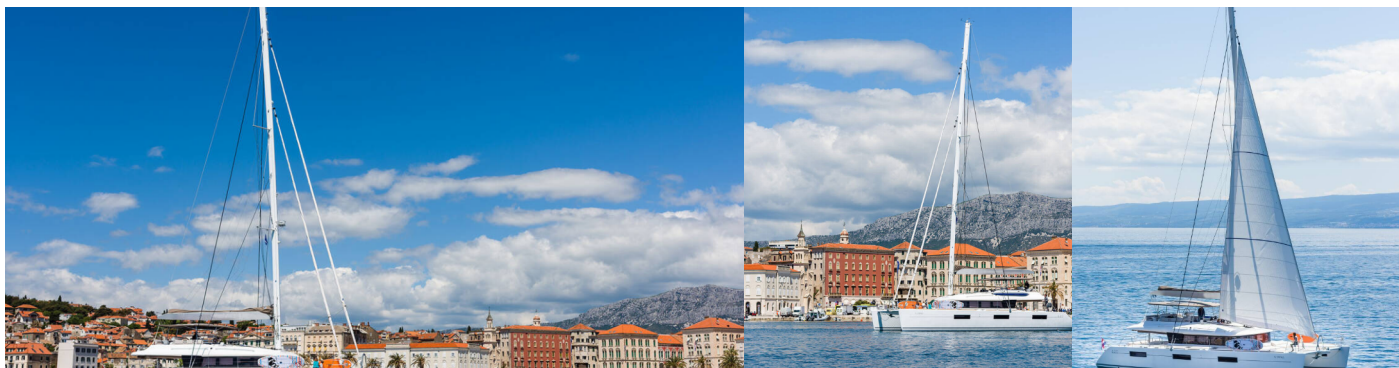

CENA / TYDNY

05.12. - 12.12.2026

17.960 € ~~19.900 €~~

12.12. - 19.12.2026

17.960 € ~~19.900 €~~

19.12. - 26.12.2026

17.960 € ~~19.900 €~~

19.06. - 26.06.2027

Rezervováno

WEB

najachty.pl

TELEFON

+48 882 071 532

E-MAIL

biuro@najachty.pl

NAJACHTY

ul. Pi. Świętej Małgorzaty 1-2/42B, 58-100, Świdnica, Polsko