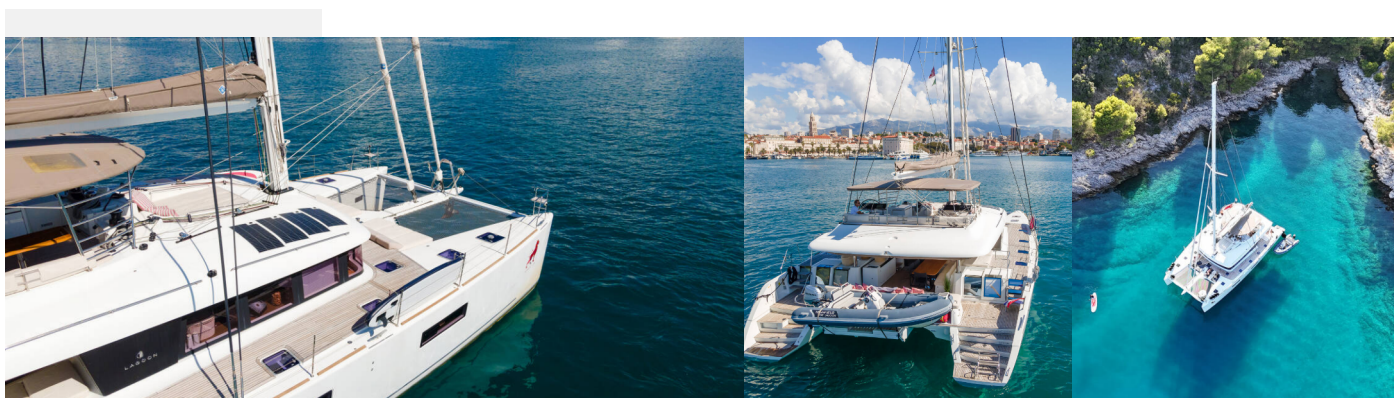

CENA / TYDNY

16.05. - 23.05.2026 17.595 € ~~20.700 €~~	23.05. - 30.05.2026 21.420 € ~~25.200 €~~	30.05. - 06.06.2026 21.420 € ~~25.200 €~~	06.06. - 13.06.2026 Rezervováno
13.06. - 20.06.2026 Rezervováno	20.06. - 27.06.2026 Rezervováno	27.06. - 04.07.2026 Rezervováno	04.07. - 11.07.2026 27.120 € ~~33.900 €~~
11.07. - 18.07.2026 27.120 € ~~33.900 €~~	18.07. - 25.07.2026 Rezervováno	25.07. - 01.08.2026 Rezervováno	01.08. - 08.08.2026 Rezervováno
08.08. - 15.08.2026 30.510 € ~~33.900 €~~	15.08. - 22.08.2026 Rezervováno	22.08. - 29.08.2026 Rezervováno	29.08. - 05.09.2026 25.740 € ~~28.600 €~~
05.09. - 12.09.2026 Rezervováno	12.09. - 19.09.2026 Rezervováno	19.09. - 26.09.2026 22.680 € ~~25.200 €~~	26.09. - 03.10.2026 Rezervováno
03.10. - 10.10.2026 17.595 € ~~20.700 €~~	10.10. - 17.10.2026 18.630 € ~~20.700 €~~	17.10. - 24.10.2026 18.630 € ~~20.700 €~~	24.10. - 31.10.2026 18.630 € ~~20.700 €~~
31.10. - 07.11.2026 18.630 € ~~20.700 €~~	07.11. - 14.11.2026 19.665 € ~~20.700 €~~	14.11. - 21.11.2026 19.665 € ~~20.700 €~~	21.11. - 28.11.2026 19.665 € ~~20.700 €~~

WEB

najachty.pl

TELEFON

+48 882 071 532

E-MAIL

biuro@najachty.pl

NAJACHTY

ul. Pi. Świętej Małgorzaty 1-2/42B, 58-100, Świdnica, Polsko