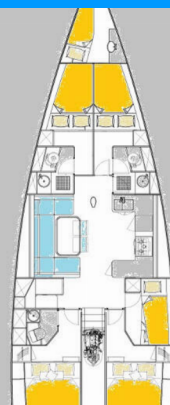

MORE 55

More Amore

Plachetnice More 55 „More Amore“, postaveno v roce 2017, je kotveno v Split - Marina Kaštela, Split - Chorvatsko. Jachta má 5 + 1 kajut, může ubytovat 10 + 1 + 1 osob a má 3 + 1 toalet/sprch