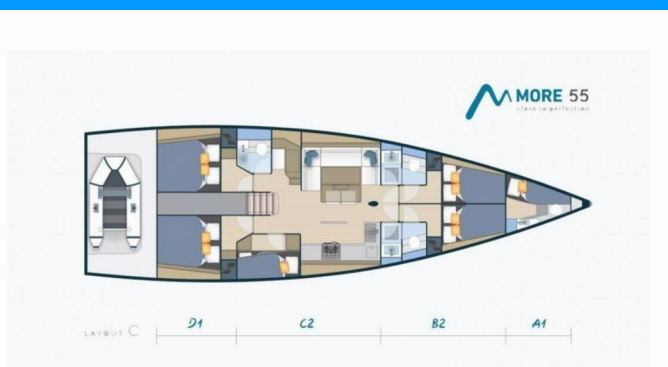

MORE 55

Athene

Plachetnice More 55 „Athene“, postaveno v roce 2017, je kotveno v Split - Marina Kaštela, Split - Chorvatsko. Jachta má 5 + 1 kajut, může ubytovat 10 + 1 + 1 osob a má 3 + 1 toalet/sprch