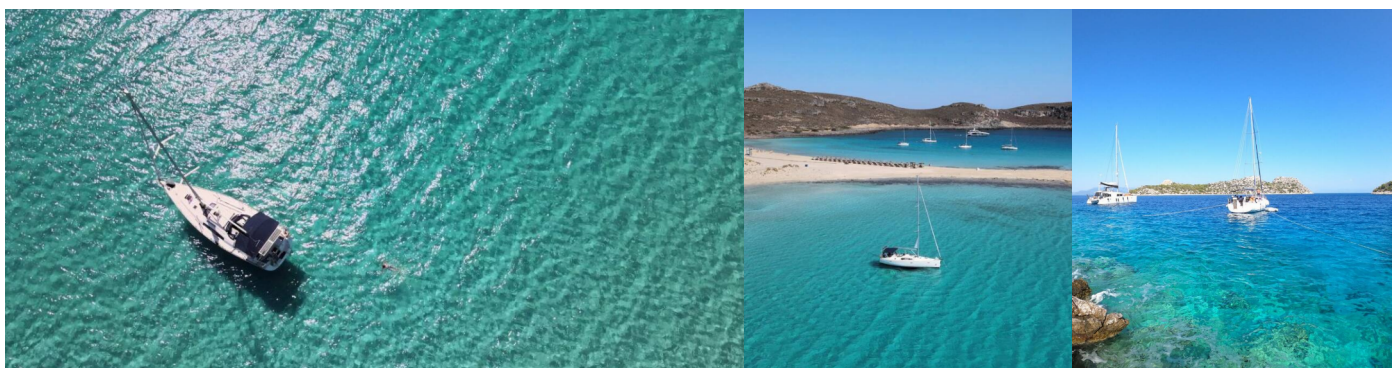

CENA / TYDNY

02.05. - 09.05.2026 Rezervováno	09.05. - 16.05.2026 Rezervováno	16.05. - 23.05.2026 1.805 € ~~3.033 €~~	23.05. - 30.05.2026 2.305 € ~~3.033 €~~
30.05. - 06.06.2026 2.123 € ~~3.033 €~~	06.06. - 13.06.2026 Rezervováno	13.06. - 20.06.2026 Rezervováno	20.06. - 27.06.2026 Rezervováno
27.06. - 04.07.2026 Rezervováno	04.07. - 11.07.2026 Rezervováno	11.07. - 18.07.2026 2.315 € ~~3.508 €~~	18.07. - 25.07.2026 2.491 € ~~3.508 €~~
25.07. - 01.08.2026 Rezervováno	01.08. - 08.08.2026 Rezervováno	08.08. - 15.08.2026 Rezervováno	15.08. - 22.08.2026 2.566 € ~~3.468 €~~
22.08. - 29.08.2026 2.358 € ~~3.468 €~~	29.08. - 05.09.2026 Rezervováno	05.09. - 12.09.2026 Rezervováno	12.09. - 19.09.2026 Rezervováno
19.09. - 26.09.2026 Rezervováno	26.09. - 03.10.2026 2.190 € ~~2.639 €~~	03.10. - 10.10.2026 Rezervováno	10.10. - 17.10.2026 1.752 € ~~2.136 €~~
17.10. - 24.10.2026 1.752 € ~~2.136 €~~	24.10. - 31.10.2026 1.709 € ~~2.136 €~~	31.10. - 07.11.2026 1.282 € ~~2.136 €~~	

WEB

najachty.pl

TELEFON

+48 882 071 532

E-MAIL

biuro@najachty.pl

NAJACHTY

ul. Pi. Świętej Małgorzaty 1-2/42B, 58-100, Świdnica, Polsko