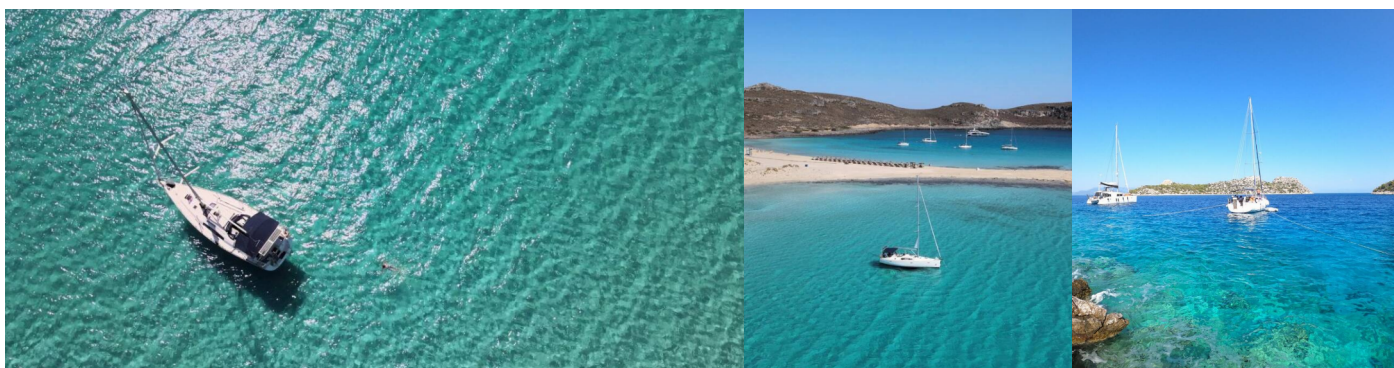

CENA / TYDNY

07.11. - 14.11.2026

1.282 € ~~2.136 €~~

14.11. - 21.11.2026

2.136 €

21.11. - 28.11.2026

2.136 €

28.11. - 05.12.2026

2.136 €

05.12. - 12.12.2026

2.136 €

12.12. - 19.12.2026

2.136 €

19.12. - 26.12.2026

2.136 €

WEB

najachty.pl

TELEFON

+48 882 071 532

E-MAIL

biuro@najachty.pl

NAJACHTY

ul. Pi. Świętej Małgorzaty 1-2/42B, 58-100, Świdnica, Polsko