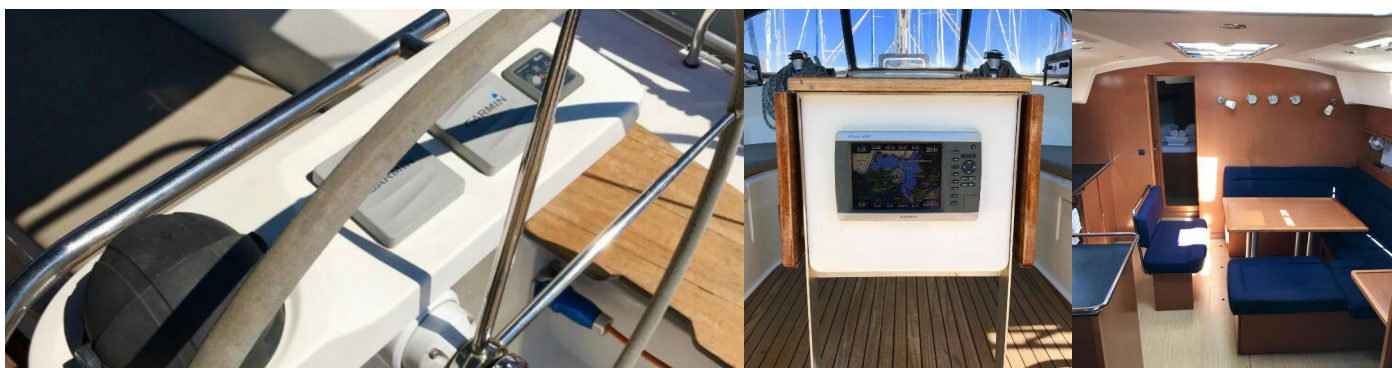

CENA / TYDNY

02.05. - 09.05.2026 1.672 € ~~2.090 €~~	09.05. - 16.05.2026 1.672 € ~~2.090 €~~	16.05. - 30.05.2026 Rezervováno	30.05. - 06.06.2026 2.504 € ~~3.130 €~~
06.06. - 13.06.2026 Rezervováno	13.06. - 20.06.2026 Rezervováno	20.06. - 27.06.2026 Rezervováno	27.06. - 04.07.2026 2.974 € ~~3.130 €~~
04.07. - 18.07.2026 Rezervováno	18.07. - 01.08.2026 Rezervováno	01.08. - 08.08.2026 Rezervováno	08.08. - 15.08.2026 Rezervováno
15.08. - 22.08.2026 3.780 €	22.08. - 19.09.2026 Rezervováno	19.09. - 26.09.2026 Rezervováno	26.09. - 03.10.2026 Rezervováno
03.10. - 10.10.2026 2.090 €	10.10. - 17.10.2026 Rezervováno	17.10. - 24.10.2026 1.900 €	24.10. - 31.10.2026 1.900 €
31.10. - 07.11.2026 1.900 €	07.11. - 14.11.2026 1.900 €	14.11. - 21.11.2026 1.900 €	21.11. - 28.11.2026 1.900 €
28.11. - 05.12.2026 1.900 €			

WEB

najachty.pl

TELEFON

+48 882 071 532

E-MAIL

biuro@najachty.pl

NAJACHTY

ul. Pi. Świętej Małgorzaty 1-2/42B, 58-100, Świdnica, Polsko