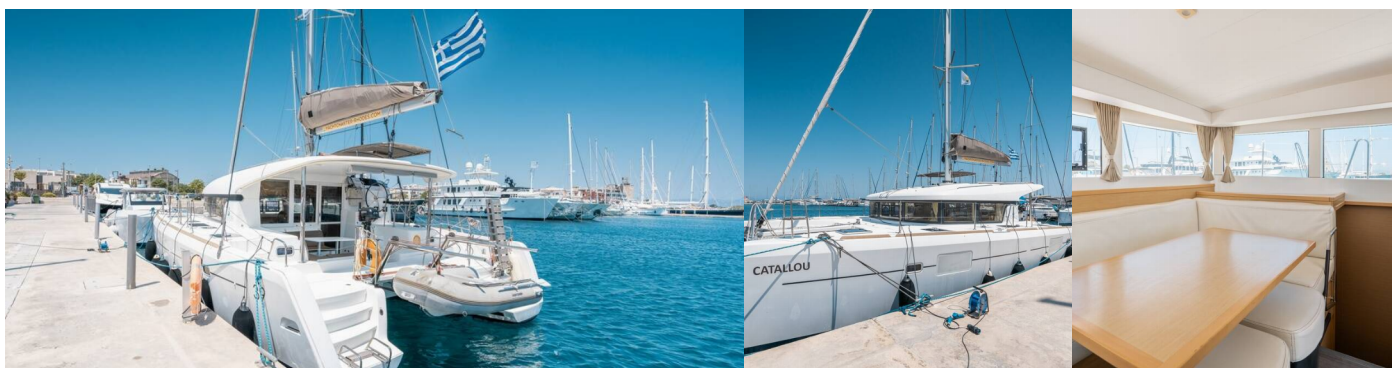

CENA / TYDNY

02.05. - 16.05.2026 Rezervováno	16.05. - 23.05.2026 2.905 € ~~4.150 €~~	23.05. - 30.05.2026 3.320 € ~~4.150 €~~	30.05. - 06.06.2026 3.320 € ~~4.150 €~~
06.06. - 13.06.2026 Rezervováno	13.06. - 20.06.2026 Rezervováno	25.06. - 04.07.2026 Rezervováno	04.07. - 11.07.2026 Rezervováno
11.07. - 18.07.2026 Rezervováno	18.07. - 25.07.2026 3.713 € ~~4.950 €~~	25.07. - 01.08.2026 Rezervováno	01.08. - 15.08.2026 Rezervováno
15.08. - 22.08.2026 4.760 € ~~5.950 €~~	22.08. - 29.08.2026 Rezervováno	29.08. - 05.09.2026 4.797 € ~~5.330 €~~	05.09. - 12.09.2026 4.797 € ~~5.330 €~~
12.09. - 19.09.2026 Na výběr	19.09. - 26.09.2026 Rezervováno	26.09. - 03.10.2026 Rezervováno	03.10. - 10.10.2026 Rezervováno
10.10. - 17.10.2026 3.843 € ~~4.270 €~~	17.10. - 24.10.2026 3.203 € ~~4.270 €~~	24.10. - 31.10.2026 3.203 € ~~4.270 €~~	31.10. - 07.11.2026 3.203 € ~~4.270 €~~
07.11. - 14.11.2026 3.203 € ~~4.270 €~~	14.11. - 21.11.2026 3.203 € ~~4.270 €~~	21.11. - 28.11.2026 3.203 € ~~4.270 €~~	28.11. - 05.12.2026 3.203 € ~~4.270 €~~

WEB

najachty.pl

TELEFON

+48 882 071 532

E-MAIL

biuro@najachty.pl

NAJACHTY

ul. Pi. Świętej Małgorzaty 1-2/42B, 58-100, Świdnica, Polsko