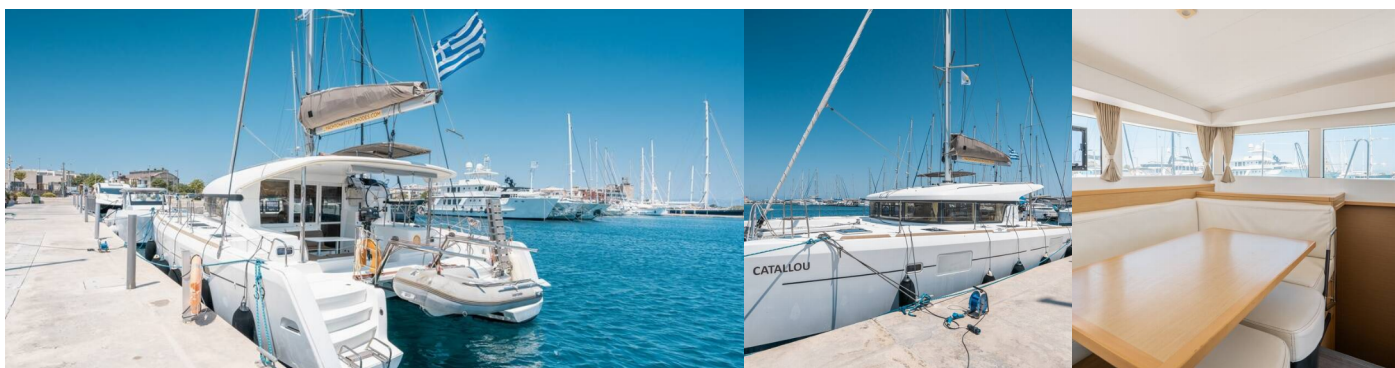

CENA / TYDNY

07.11. - 14.11.2026

3.203 € ~~4.270 €~~

14.11. - 21.11.2026

3.203 € ~~4.270 €~~

21.11. - 28.11.2026

3.203 € ~~4.270 €~~

28.11. - 05.12.2026

3.203 € ~~4.270 €~~

05.12. - 12.12.2026

3.416 € ~~4.270 €~~

12.12. - 19.12.2026

3.416 € ~~4.270 €~~

19.12. - 26.12.2026

3.416 € ~~4.270 €~~

WEB

najachty.pl

TELEFON

+48 882 071 532

E-MAIL

biuro@najachty.pl

NAJACHTY

ul. Pi. Świętej Małgorzaty 1-2/42B, 58-100, Świdnica, Polsko