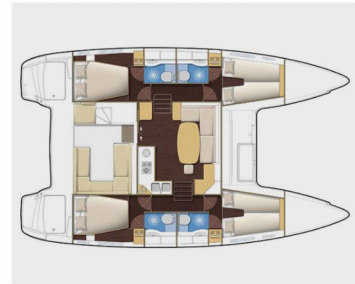

LAGOON 39

Catallou

Katamarán Lagoon 39 „Catallou“, postaveno v roce 2017, je kotveno v Rhodes New Marina, - Řecko. Jachta má 4 + 2 kajut, může ubytovat 8 + 2 osob a má 4 toalet/sprch.

SPECIFIKACE JACHTY

Základna Pronájmu

2017

Délka

11.74 m

Kajuty

4 + 2

Lůžka

8 + 2

Max. Počet Osob