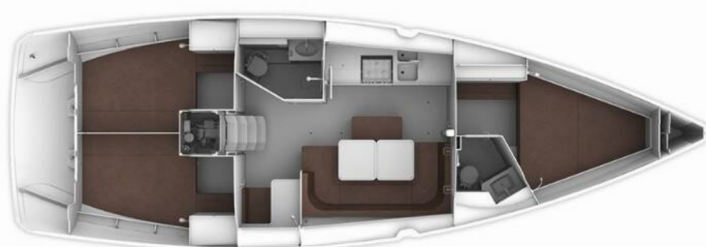

CENA / TYDNY

16.05. - 23.05.2026 2.009 € ~~2.870 €~~	23.05. - 30.05.2026 Rezervováno	30.05. - 13.06.2026 Rezervováno	13.06. - 27.06.2026 Rezervováno
01.07. - 08.07.2026 Rezervováno	11.07. - 18.07.2026 2.258 € ~~3.010 €~~	18.07. - 25.07.2026 2.258 € ~~3.010 €~~	25.07. - 01.08.2026 2.708 € ~~3.610 €~~
01.08. - 08.08.2026 2.708 € ~~3.610 €~~	08.08. - 22.08.2026 Rezervováno	22.08. - 29.08.2026 2.944 € ~~3.680 €~~	29.08. - 05.09.2026 3.312 € ~~3.680 €~~
05.09. - 12.09.2026 3.312 € ~~3.680 €~~	12.09. - 19.09.2026 Rezervováno	19.09. - 10.10.2026 Rezervováno	10.10. - 17.10.2026 2.646 € ~~2.940 €~~
17.10. - 24.10.2026 2.205 € ~~2.940 €~~	24.10. - 31.10.2026 2.205 € ~~2.940 €~~	31.10. - 07.11.2026 2.205 € ~~2.940 €~~	07.11. - 14.11.2026 2.205 € ~~2.940 €~~
14.11. - 21.11.2026 2.205 € ~~2.940 €~~	21.11. - 28.11.2026 2.205 € ~~2.940 €~~	28.11. - 05.12.2026 2.205 € ~~2.940 €~~	

WEB

najachty.pl

TELEFON

+48 882 071 532

E-MAIL

biuro@najachty.pl

NAJACHTY

ul. Pi. Świętej Małgorzaty 1-2/42B, 58-100, Świdnica, Polsko