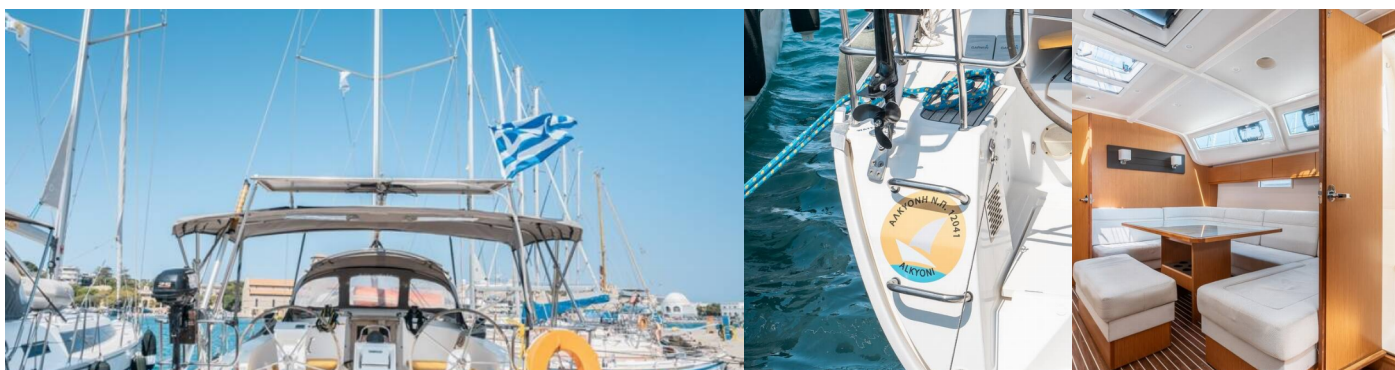

CENA / TYDNY

25.04. - 02.05.2026 1.288 € ~~1.840 €~~	02.05. - 09.05.2026 Rezervováno	09.05. - 16.05.2026 1.288 € ~~1.840 €~~	16.05. - 30.05.2026 Rezervováno
30.05. - 13.06.2026 Rezervováno	13.06. - 20.06.2026 Rezervováno	20.06. - 27.06.2026 Rezervováno	27.06. - 04.07.2026 2.408 € ~~3.010 €~~
04.07. - 11.07.2026 Rezervováno	11.07. - 18.07.2026 2.258 € ~~3.010 €~~	18.07. - 25.07.2026 Rezervováno	25.07. - 01.08.2026 2.708 € ~~3.610 €~~
01.08. - 08.08.2026 2.708 € ~~3.610 €~~	08.08. - 15.08.2026 Rezervováno	15.08. - 22.08.2026 2.800 € ~~3.500 €~~	22.08. - 29.08.2026 2.944 € ~~3.680 €~~
29.08. - 05.09.2026 3.312 € ~~3.680 €~~	05.09. - 12.09.2026 3.312 € ~~3.680 €~~	12.09. - 26.09.2026 Rezervováno	26.09. - 03.10.2026 2.646 € ~~2.940 €~~
03.10. - 10.10.2026 2.646 € ~~2.940 €~~	10.10. - 17.10.2026 2.646 € ~~2.940 €~~	17.10. - 24.10.2026 2.205 € ~~2.940 €~~	24.10. - 31.10.2026 2.205 € ~~2.940 €~~
31.10. - 07.11.2026 2.205 € ~~2.940 €~~			

WEB

najachty.pl

TELEFON

+48 882 071 532

E-MAIL

biuro@najachty.pl

NAJACHTY

ul. Pi. Świętej Małgorzaty 1-2/42B, 58-100, Świdnica, Polsko