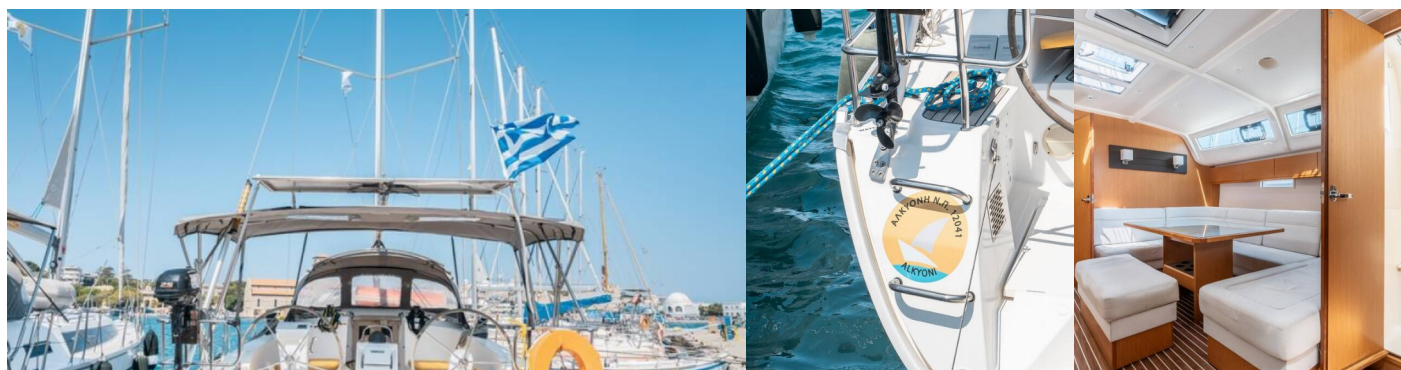

CENA / TYDNY

07.11. - 14.11.2026

2.205 € ~~2.940 €~~

14.11. - 21.11.2026

2.205 € ~~2.940 €~~

21.11. - 28.11.2026

2.205 € ~~2.940 €~~

28.11. - 05.12.2026

2.205 € ~~2.940 €~~

05.12. - 12.12.2026

2.352 € ~~2.940 €~~

12.12. - 19.12.2026

2.352 € ~~2.940 €~~

19.12. - 26.12.2026

2.352 € ~~2.940 €~~

WEB

najachty.pl

TELEFON

+48 882 071 532

E-MAIL

biuro@najachty.pl

NAJACHTY

ul. Pi. Świętej Małgorzaty 1-2/42B, 58-100, Świdnica, Polsko