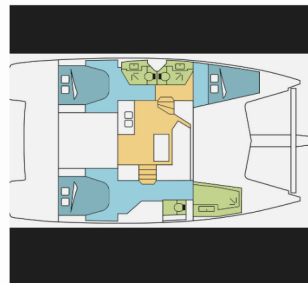

FOUNTAIN PAJOT LUCIA 40

Jaxnjoe Com

Katamarán Fountaine Pajot Lucia 40 „Jaxnjoe com“,
postaveno v roce 2020, je kotveno v BVI, Tortola, Nanny Cay
Marina, - Britské Panenské ostrovy. Jachta má 3 kajut, může
ubytovat 6 + 2 osob a má 3 toalet/sprch.