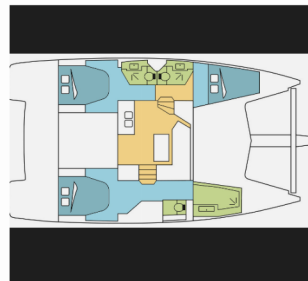

FOUNTAIN PAJOT LUCIA 40

Jaxnjo Com

Katamarán Fountaine Pajot Lucia 40 „Jaxnjo com“,
postaveno v roce 2020, je kotveno v BVI, Tortola, Nanny Cay
Marina, - Britské Panenské ostrovy. Jachta má 3 kajut, může
ubytovat 6 + 2 osob a má 3 toalet/sprch.

Název

Jaxnjoe com

Rok Výroby

2020

Délka

11.73 m

Kajuty

3