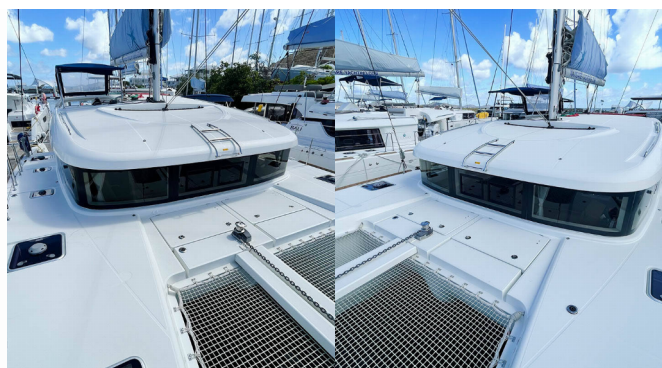

CENA / TYDNY

16.05. - 24.05.2026

Rezerwováno

30.05. - 07.06.2026

Rezerwováno

20.06. - 05.07.2026

Rezerwováno

12.07. - 19.07.2026

Rezerwováno

04.08. - 09.10.2026

Rezerwováno

24.10. - 01.11.2026

Rezerwováno

08.11. - 17.11.2026

Rezerwováno

WEB

najachty.pl

TELEFON

+48 882 071 532

E-MAIL

biuro@najachty.pl

NAJACHTY

ul. Pi. Świętej Małgorzaty 1-2/42B, 58-100, Świdnica, Polsko