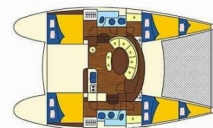

LAGOON 380

Maestro

Katamarán Lagoon 380 „Maestro“, postaveno v roce 2018, je kotveno v Lefkas main port, Lefkas - Řecko. Jachta má 4 + 2 kajut, může ubytovat 8 + 2 osob a má 2 toalet/sprch.

SPECIFIKACE JACHTY

Základna Pronájmu

Lefkas main port, Řecko

ID Jachty

2061

Značka

Lagoon-Bénéteau

Název

Maestro

Rok Výroby

2018

Délka

11.55 m

Kajuty

4 + 2

Lůžka

8 + 2

WC/Sprcha

2

STANDARDNÍ VYBAVENÍ JACHTY

Bezpečnost

EPIRB-Distress radio beacons, GMDS - Globální námořní nouzový a bezpečnostní systém, Hasící přístroj, Lékárnička, Mlhový roh, Nouzová kormidelní páka, Nouzové signály, Sada na opravu, Sada nářadí, Světlo a lano záchranné podkovy, Svítidla, Vesla (Pádla), VHF rádio, Záchranná lana, Záchranná podkova, Záchranná vesta (dětská), Záchranné vesty, Záchranný člun

Elektronika

Bilge čerpadlo - elektrické, El. přípojka 220 V, Nabíječka baterií, Pumpa, Solární panely, Zásuvka 220V, 12V

Interiér

Bilge čerpadlo - ručka, Lodní dokumenty, Stropní ventilátory

Kuchyňka

Kuchyňské potřeby (kuchyňské zařízení, přibory, Plynové láhve

Navigace

Autopilot, Dalekohled, Echolot/Hloubkoměr, Elektronické námořní mapy, GPS mapový plotter, Kompas, Log, Speed, Depth- echo sounder, Námořní mapy, pilotní kniha, Ruční kompas, Wind instrument/Anemometer, Wind/speed/depth instruments

Paluba

Bimini, Bocmanská sedačka (Bosun´s chair safe seat), Černá koule, Elektrický kotevní vrátek, Fendry, Hadice na vodu, Kliky na vinšny, Koupací žebřík, Lodní můstek / lávka, Muringový hák, Nafukovací člun, Palubní kartáč, plastový kýbl, Set for steerman (helmsman's chair), Trychtýř na palivo, Venkovní sprcha na zádi, Vyzovovací lana

Plachty

Elektrické navijáky/vinšny, Vinšna

Pohodlí

Polštáře do kokpitu, Pověčení, Ručníky

Zábava

Venkovní reproduktory