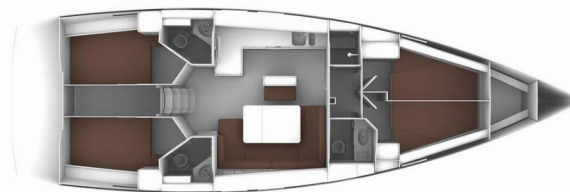

BAVARIA CRUISER 46

Kneginja

Plachetnice Bavaria Cruiser 46 „Kneginja“, postaveno v roce 2021, je kotveno v Biograd – Marina Kornati, Biograd – Chorvatsko. Jachta má 4 kajut, může ubytovat 8 + 1 osob a má 3 toalet/sprch.

Kneginja

Rok Výroby

2021

Délka

14.27 m

Kajuty

4

Lůžka