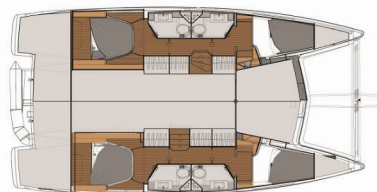

FOUNTAINÉ PAJOT LUCIA 40

Sunrise

Katamarán Fountaine Pajot Lucia 40 „Sunrise“, postaveno v roce 2019, je kotveno v Göcek, Göcek - Turecko . Jachta má 4 kajuty, může ubytovat 8 + 2 osob a má 4 toalet/sprch.

SPECIFIKACE JACHTY

Základna Pronájmu

Göcek, Turecko

ID Jachty

2024

Značka

Fountaine Pajot

Název

Sunrise

Rok Výroby

2019

Délka

11.73 m

Kajuty

4

Lůžka

8 + 2

WC/Sprcha

4

STANDARDNÍ VYBAVENÍ JACHTY

Bezpečnost

Hasící přístroj, Lékárnička, Mlhový roh, Nouzová kormidelní páka, Nouzové signály, Odpadní vodní nádrž, Požární deka, Reflektory, Sada na opravu, Sada nářadí, Sos Dan Buoy, Svítidla, Vesla (Pádlá), VHF rádio, Wire (shroud) cutter, Záchraná vesta (dětská), Záchrané kolo + světelná bojka, Záchrané pásy (bezpečnostní harnessy), Záchrané vesty, Záchraný člun

Elektronika

Baterie, Bildge čerpadlo – elektrické, Invertor (12V – 220 V), Nabíječka baterií (220 V), Servisní baterie, Solární panely, Startovací baterie, Topení (Webasto), Zásuvka 220V, 12V

Interiér

Barometr, Hodiny, Rozkládací stůl (in saloon)

Kuchyňka

Dřez, Kuchyňské potřeby (kuchyňské zařízení, přibory, Lednička (12 V), Plynové láhve, Plynové vařiče, Teplá voda, Trouba

Navigace

Autopilot, Dalekohled, GPS mapový plotter, Kompas, Log, Námořní mapy, Navigační set, pilotní kniha, Radarový odražeč, Ruční kompas, Wind instrument/Anemometer, Windex

Paluba

Bildge čerpadlo – Mechanické, Bimini, Elektrický kotevní vrátek, Fendry, Hadice na vodu, Houba, Impeller, klínový řemen, olejový filtr, Kanistr na naftu (20 L), Kanistr na palivo (full), Kanistr na vodu, Kliky na vinšny, Kotva s řetězem (80 m chain), Koupací žebřík, Lodní můstek / lávka, Muringový hák, Nafukovací člun, Náhradní motorový olej, Palubní kartáč, plastový kýbl, Pumpa na nafukovací člun, Rezervní kotva (Auxiliary anchor), Sada na opravu nafukovacího člunu, Spring line (40 m), Stoleček v kokpitě, Světlo v kokpitě, Trychtýř na palivo, Venkovní sprcha na zádi, Vyvazovací lana (2x15m + 2x30m)

Pohodlí

Polštáře, Polštáře do kokpitu, Přikrývky

Zábava

Mobilní telefon (Mobile phone - direct connection to base and other E.G.G. Yachts), Rádio CD přehrávač, USB, AUX vstup, Šnorchlovací vybavení (mask and snorkel), Venkovní reproduktory