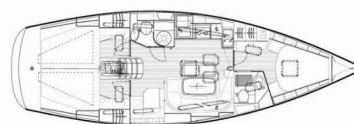

BAVARIA 40 CRUISER

Ariadni

Plachetnice Bavaria 40 Cruiser „Ariadni“, postaveno v roce 2008, je kotveno v Preveza Main Port, Preveza - Řecko. Jachta má 3 kajuty, může ubytovat 6 + 1 osob a má 2 toalet/sprch.

SPECIFIKACE JACHTY

Základna Pronájmu

Preveza Main Port, Řecko

ID Jachty

1988

Značka

Bavaria Yachtbau

Název

Ariadni

Rok Výroby

2008

Délka

12.35 m

Kajuty

3

Lůžka

6 + 1

WC/Sprcha

2

STANDARDNÍ VYBAVENÍ JACHTY

Bezpečnost

Sada nářadí

Elektronika

Solární panely

Kuchyňka

Lednička

Navigace

Autopilot, Bow thruster

Paluba

Bimini, Nafukovací člun, Sprayhood