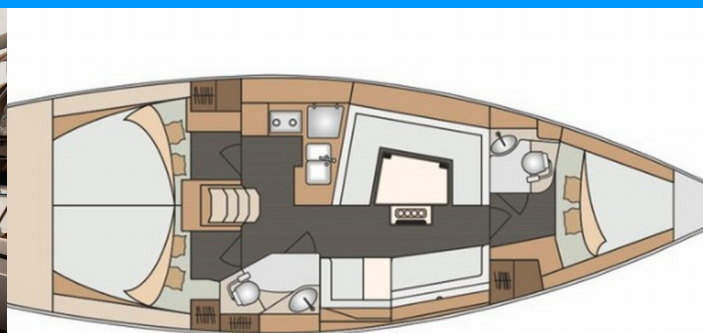

ELAN IMPRESSION 40

Fortiss

Plachetnice Elan Impression 40 „Fortiss“, postaveno v roce 2019, je kotveno v Marina Zadar (ex. Tankerkomerc), Zadar - Chorvatsko. Jachta má 3 kajuty, může ubytovat 6 + 2 osob a má 2 toalet/sprch.

Fortiss

Rok Výroby

2019

Délka

11.90 m

Kajuty

3

Lůžka