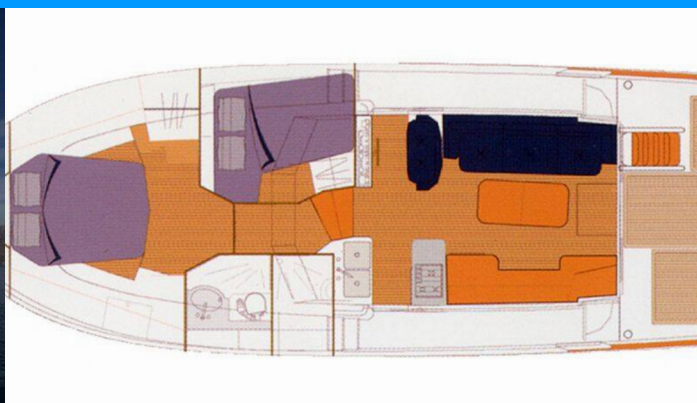

SWIFT TRAWLER 42

Skitnica

Motorová jachta Swift Trawler 42 „Skitnica“, postaveno v roce 2005, je kotveno v Marina Zadar (ex. Tankercomerc), Zadar - Chorvatsko. Jachta má 2 kajuty, může ubytovat 4 + 2 osob a má 2 toalet/sprch.

Skitnica

Rok Výroby

2005

Délka

13.50 m

Kajuty

2

Lůžka