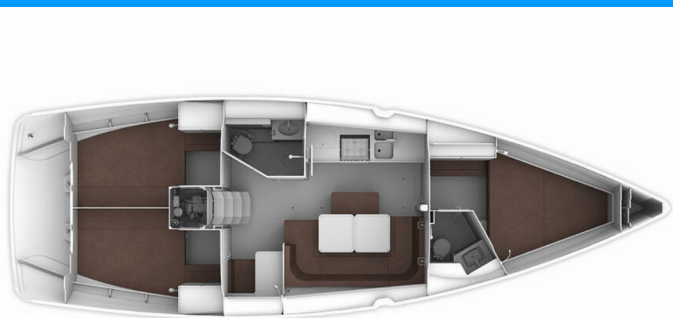

BAVARIA CRUISER 41

Marea

Plachetnice Bavaria Cruiser 41 „Marea“, postaveno v roce 2015, je kotveno v Lefkas main port, Lefkas - Řecko. Jachta má 3 kajuty, může ubytovat 6 + 1 osob a má 2 toalet/sprch.

SPECIFIKACE JACHTY

Rok Výroby

2015

Délka

12.35 m

Kajuty

3

Lůžka

6 + 1