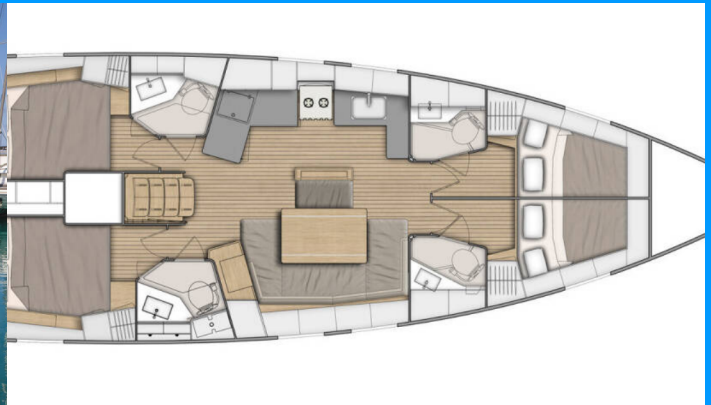

OCEANIS 46.1

Ellaida

Plachetnice Oceanis 46.1 „Ellaida“, postaveno v roce 2019, je kotveno v Lefkas, D-Marin, Lefkas - Řecko. Jachta má 4 kajut, může ubytovat 8 + 2 osob a má 4 toalet/sprch.

SPECIFIKACE JACHTY

Rok Výroby

2019

Délka

14.60 m

Kajuty

4

Lůžka

8 + 2