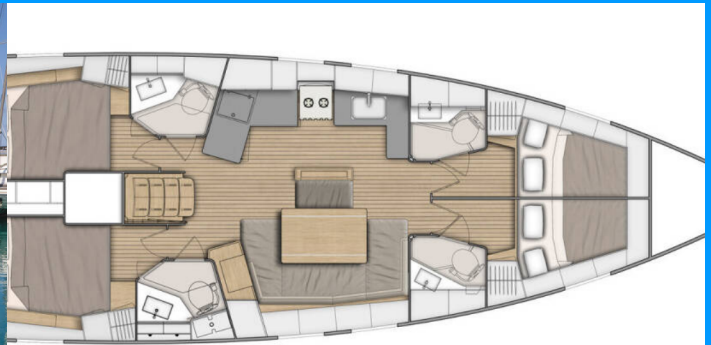

OCEANIS 46.1

Ellaida

Plachetnice Oceanis 46.1 „Ellaida“, postaveno v roce 2019, je kotveno v Lefkas, D-Marin, Lefkas - Řecko. Jachta má 4 kajut, může ubytovat 8 + 2 osob a má 4 toalet/sprch.

SPECIFIKACE JACHTY

Základna Pronájmu

Lefkas, D-Marin, Řecko

ID Jachty

1965

Značka

Bénéteau

Název

Ellaida

Rok Výroby

2019

Délka

14.60 m

Kajuty

4

Lůžka

8 + 2

Max. Počet Osob

10

WC/Sprcha

4

STANDARDNÍ VYBAVENÍ JACHTY

Bezpečnost

Hasící přístroj, Lékárnička, Náhradní díly do motoru, Plovoucí dýmavnice, Signální rakety a pochodně, Vesla (Pádla), Záchrané kolo + světelná bojka, Záchrané vesty, Záchraný člun

Elektronika

Klimatizace (in saloon, shore power only, NEW 2025), Solární panely

Interiér

Barometr, Hodiny, Ventilátory v kajutách

Kuchyňka

Kuchyňské potřeby (kuchyňské zařízení, příbory, Lednička, Teplá voda

Navigace

Autopilot, Bow thruster, Dalekohled, GPS mapový plotter - kokpit, Hloubkoměr, Kompas, pilotní kniha, Rychloměr (Speed log)

Paluba

Bimini, Elektrický kotevní vrátek, Fendry, Kliky na vinšny, Koupací platforma, Koupací žebřík, Nafukovací člun, Přívěsný motor, Sprayhood, Stoleček v kokpitě, Vyzarovací lana

Pohodlí

Povlečení, Ručníky

Zábava

Hi-Fi systém, Venkovní reproduktory