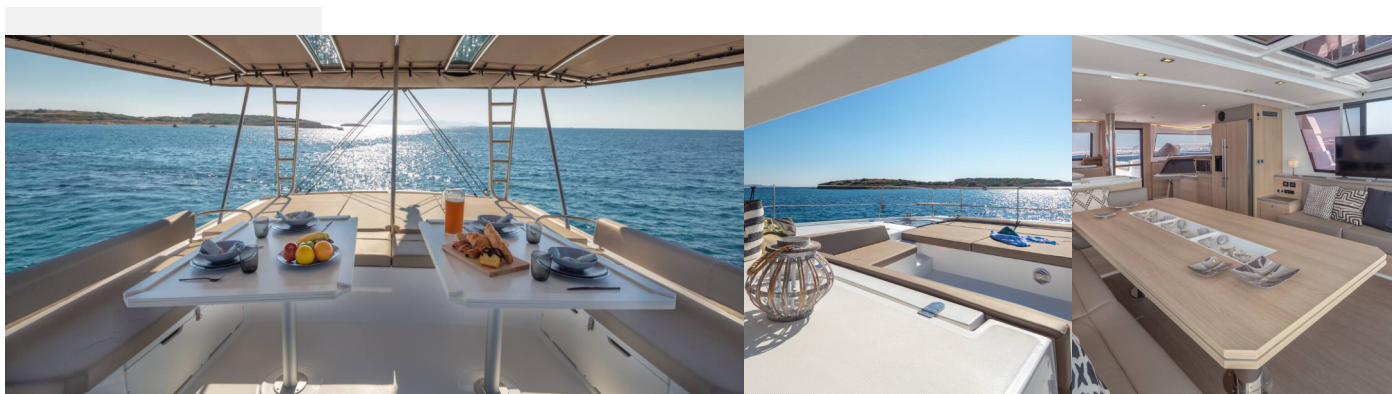

CENA / TYDNY

14.12. - 21.12.2024 13.633 € ~~14.350 €~~	21.12. - 28.12.2024 13.633 € ~~14.350 €~~	28.12. - 04.01.2025 13.808 € ~~14.534 €~~	04.01. - 11.01.2025 14.041 € ~~14.780 €~~
11.01. - 18.01.2025 14.041 € ~~14.780 €~~	18.01. - 25.01.2025 14.041 € ~~14.780 €~~	25.01. - 01.02.2025 14.041 € ~~14.780 €~~	01.02. - 08.02.2025 14.041 € ~~14.780 €~~
08.02. - 15.02.2025 14.041 € ~~14.780 €~~	15.02. - 22.02.2025 14.041 € ~~14.780 €~~	22.02. - 01.03.2025 14.041 € ~~14.780 €~~	01.03. - 08.03.2025 14.041 € ~~14.780 €~~
08.03. - 15.03.2025 14.041 € ~~14.780 €~~	15.03. - 22.03.2025 14.041 € ~~14.780 €~~	22.03. - 29.03.2025 14.041 € ~~14.780 €~~	29.03. - 05.04.2025 14.041 € ~~14.780 €~~
05.04. - 12.04.2025 14.041 € ~~14.780 €~~	12.04. - 19.04.2025 14.041 € ~~14.780 €~~	19.04. - 26.04.2025 14.041 € ~~14.780 €~~	26.04. - 03.05.2025 14.041 € ~~14.780 €~~
03.05. - 10.05.2025 14.041 € ~~14.780 €~~	10.05. - 17.05.2025 14.041 € ~~14.780 €~~	17.05. - 24.05.2025 16.188 € ~~17.040 €~~	24.05. - 31.05.2025 16.188 € ~~17.040 €~~
31.05. - 07.06.2025 Rezervováno	07.06. - 14.06.2025 Rezervováno	14.06. - 21.06.2025 18.079 € ~~19.030 €~~	21.06. - 28.06.2025 18.079 € ~~19.030 €~~

WEB

najachty.pl

TELEFON

+48 882 071 532

E-MAIL

biuro@najachty.pl

NAJACHTY

ul. Pi. Świętej Małgorzaty 1-2/42B, 58-100, Świdnica, Polsko