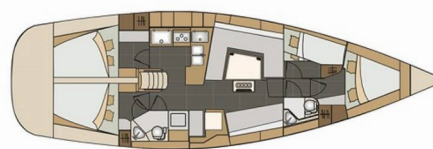

# ELAN IMPRESSION 45

Adelyna

Plachetnice Elan Impression 45 „Adelyna“, postaveno v roce 2018, je kotveno v Biograd – Marina Kornati, Biograd – Chorvatsko. Jachta má 4 kajut, může ubytovat 8 + 2 osob a má 2 toalet/sprch.

**Adelyna**

Rok Výroby

**2018**

Délka

**13.85 m**

Kajuty

**4**

Lůžka