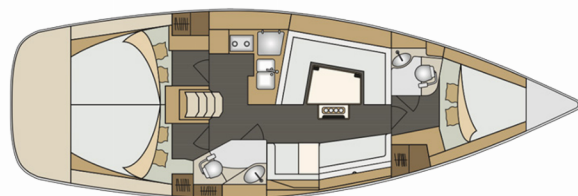

ELAN IMPRESSION 40

Mona

Plachetnice Elan Impression 40 „Mona“, postaveno v roce 2018 , je kotveno v Biograd – Marina Kornati, Biograd – Chorvatsko. Jachta má 3 kajut, může ubytovat 6 + 2 osob a má 2 toalet/sprch.

Mona

Rok Výroby

2018

Délka

11.90 m

Kajuty

3

Lůžka