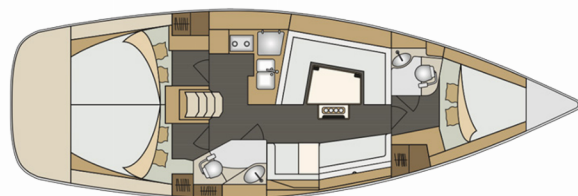

ELAN IMPRESSION 40

Anadea

Plachetnice Elan Impression 40 „Anadea“, postaveno v roce 2017, je kotveno v Biograd – Marina Kornati, Biograd – Chorvatsko. Jachta má 3 kajut, může ubytovat 6 + 2 osob a má 2 toalet/sprch.

Anadea

Rok Výroby

2017

Délka

11.90 m

Kajuty

3

Lůžka