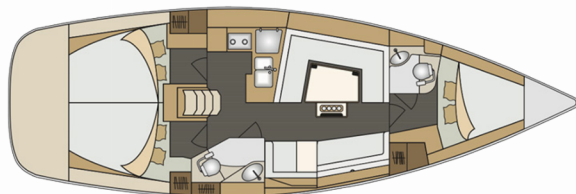

ELAN IMPRESSION 40

Anadea

Plachetnice Elan Impression 40 „Anadea“, postaveno v roce 2017, je kotveno v Biograd – Marina Kornati, Biograd – Chorvatsko. Jachta má 3 kajut, může ubytovat 6 + 2 osob a má 2 toalet/sprch.

Anadea

Rok Výroby

2017

Délka

11.90 m

Kajuty

3

Lůžka